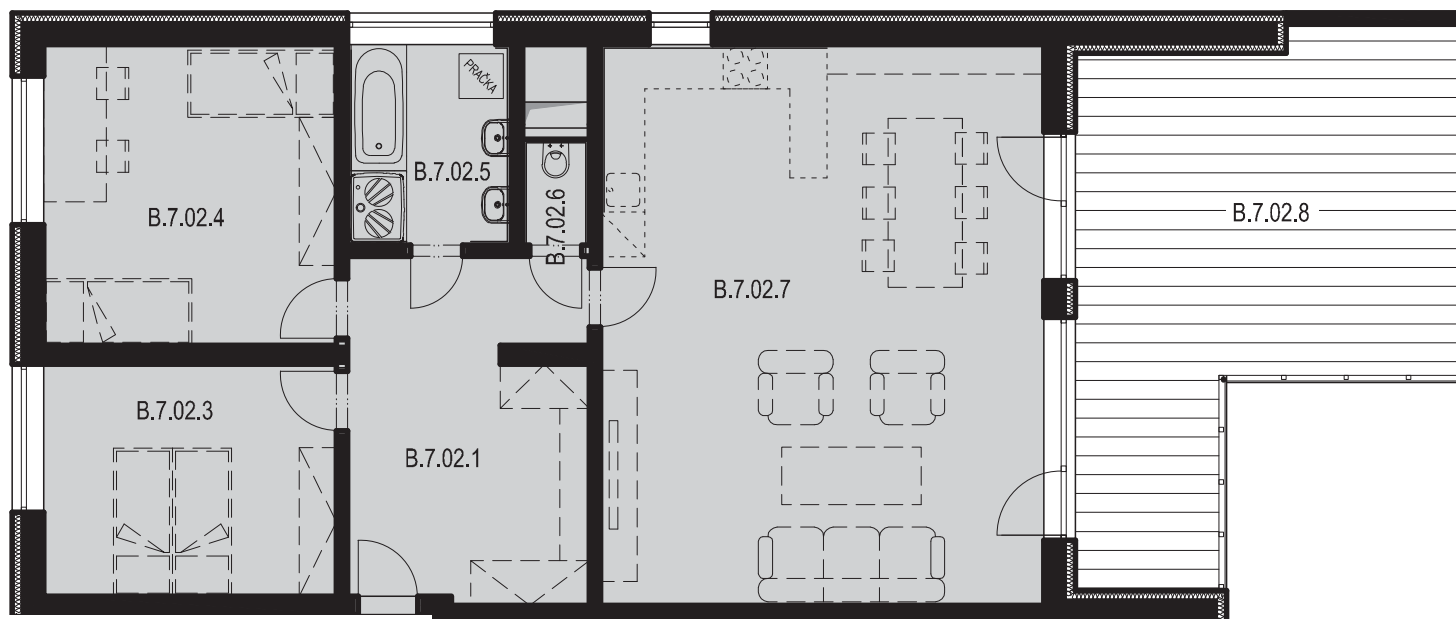

SEKCE B7 8NP

BYT B.7.02

3+kk

BYT B.7.02 / 8NP / 3+kk		
označení	místnost	m ²
B.7.02.1	předsíň	15,20
B.7.02.2	neobsazeno	-
B.7.02.3	ložnice	12,34
B.7.02.4	pokoj	16,00
B.7.02.5	koupelna	6,08
B.7.02.6	wc	1,39
B.7.02.7	obývací pokoj + kk	45,12
	plocha bytu	96,13
B.7.02.8	balkon	30,82
PLOCHA CELKEM		126,95