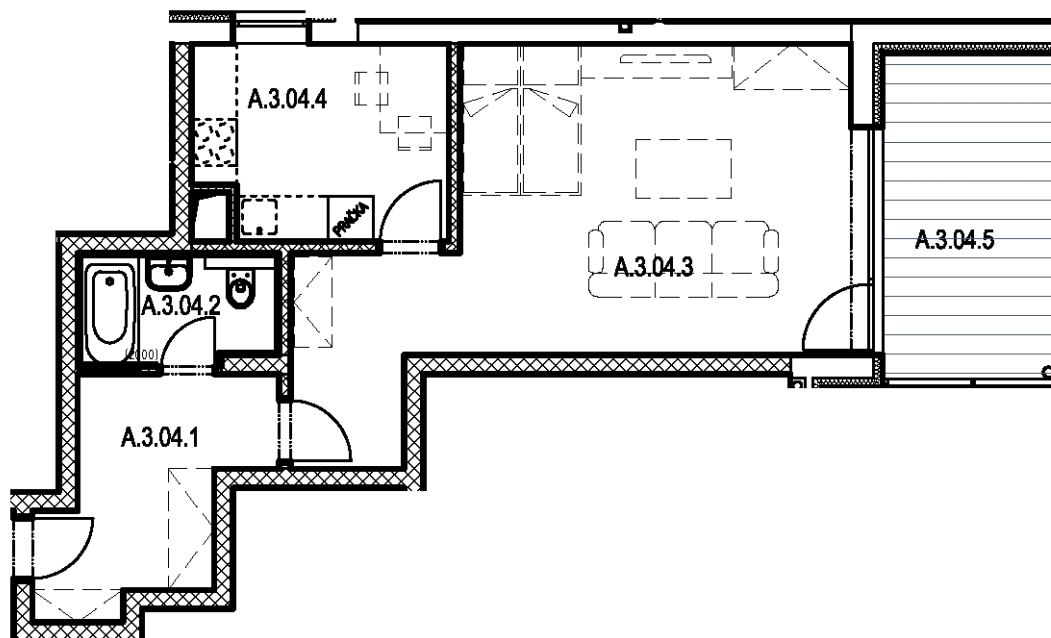

SEKCE A3 4NP

BYT A.3.04
1+1

BYT A.3.04 / 4NP / 1+1

označení	místnost	m ²
A.3.04.1	předsíň	7,30
A.3.04.2	koupelna + wc	4,00
A.3.04.3	obývací pokoj	26,40
A.3.04.4	kuchyně	8,50
	plocha bytu	46,20
A.3.04.5	balkon	11,30
	PLOCHA CELKEM	57,50