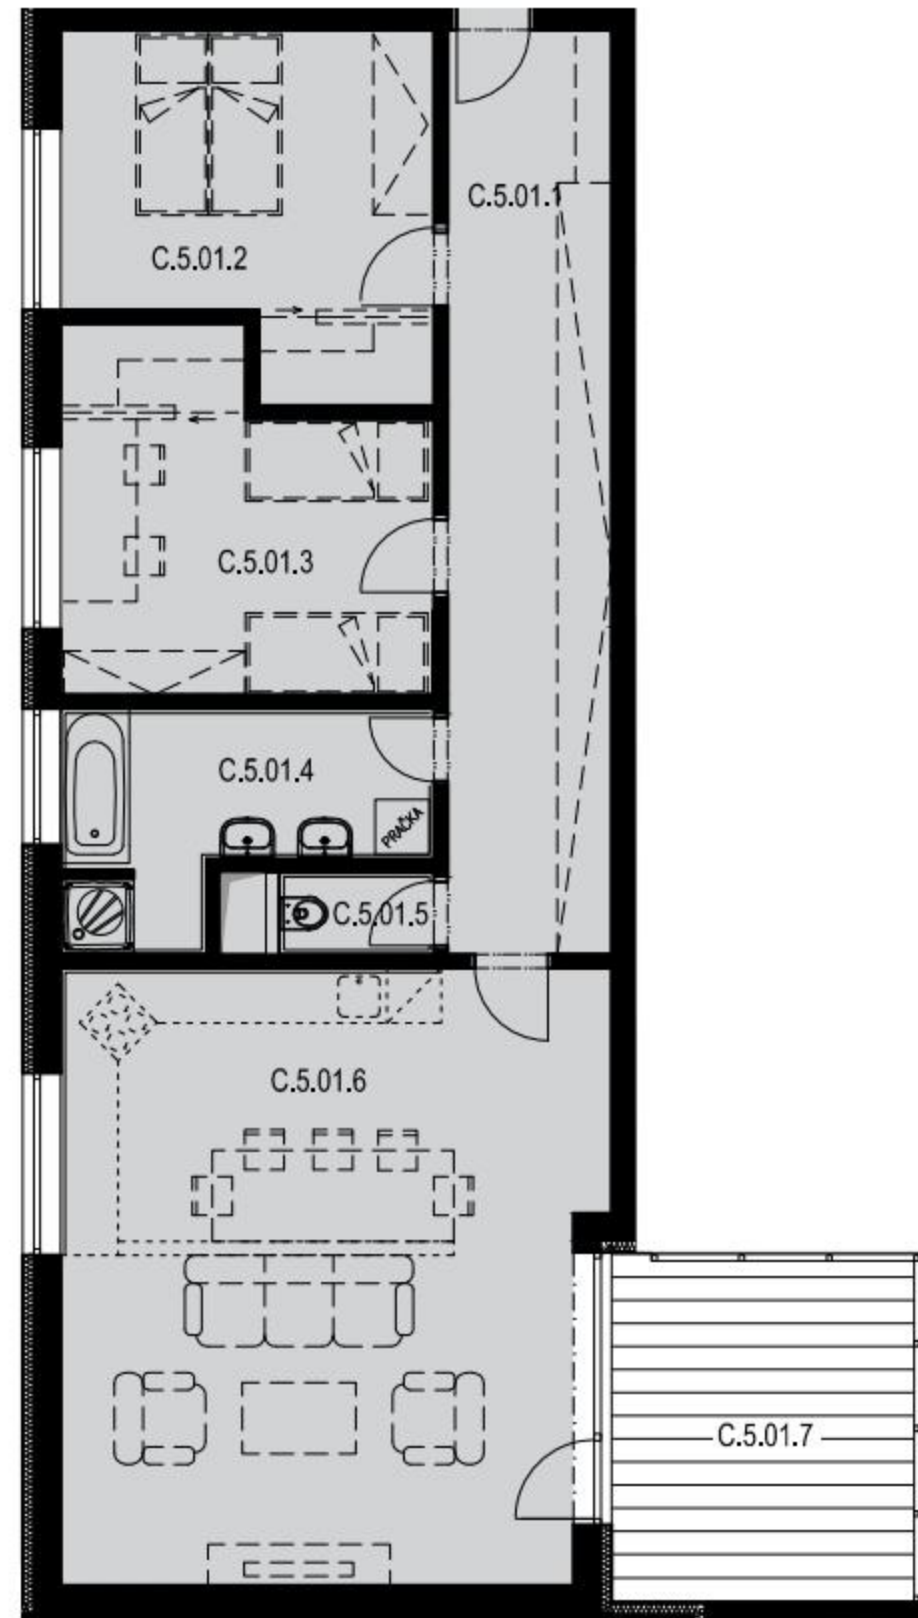

SEKCE C5 6NP

BYT C.5.01

3+kk

BYT C.5.01 / 6NP / 3+kk

označení	místnost	m ²
C.5.01.1	předsíň	18,86
C.5.01.2	ložnice + šatna	14,64
C.5.01.3	pokoj + šatna	14,53
C.5.01.4	koupelna	8,37
C.5.01.5	wc	1,53
C.5.01.6	obývací pokoj + kk	39,28
	plocha bytu	97,21
C.5.01.7	balkon	13,78
PLOCHA CELKEM		110,99

REZERVOVÁNO

PRODÁNO

0 5m