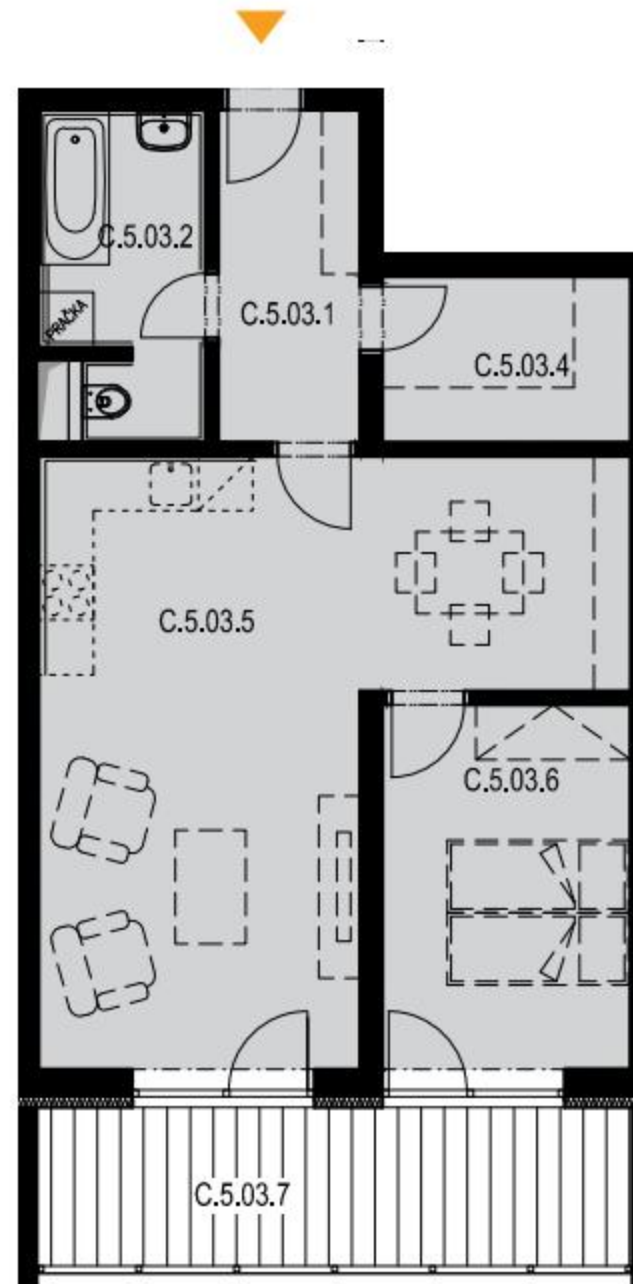

# SEKCE C5 6NP

BYT C.5.03

2+kk

## BYT C.5.03 / 6NP / 2+kk

označení	místnost	m <sup>2</sup>
C.5.03.1	předsíň	6,06
C.5.03.2	koupelna+wc	6,08
C.5.03.3	neobsazeno	-
C.5.03.4	šatna	4,97
C.5.03.5	obývací pokoj + kk	31,52
C.5.03.6	ložnice + šatna	10,90
	plocha bytu	59,53
C.5.03.7	balkon	13,10
<b>PLOCHA CELKEM</b>		<b>72,63</b>

REZERVOVÁNO

PRODÁNO

0 5m