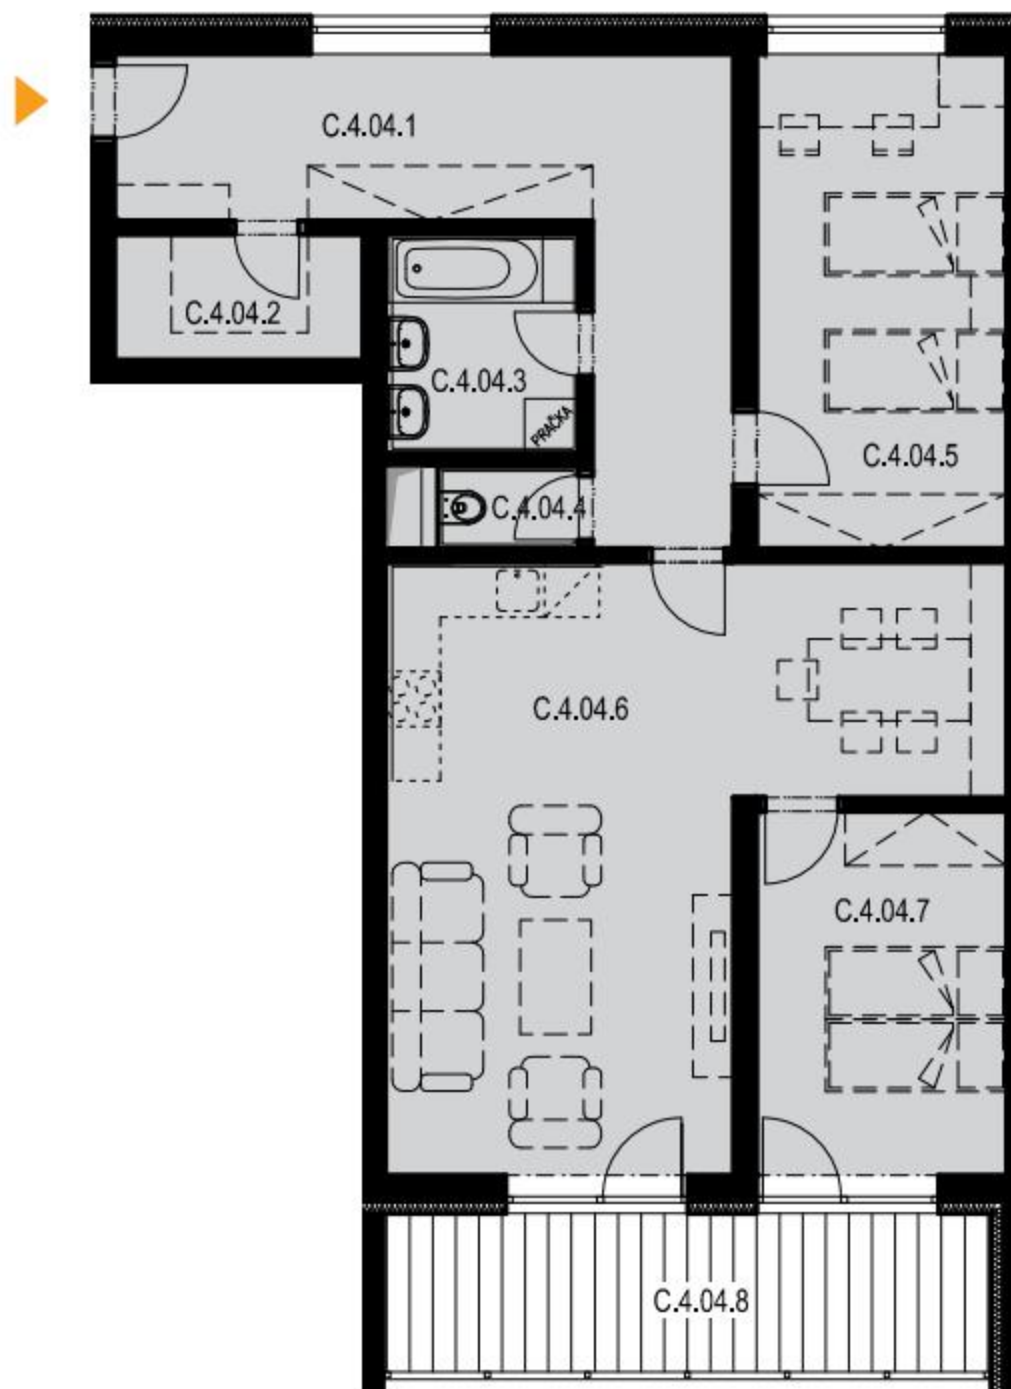

SEKCE C4 5NP

BYT C.4.04

3+kk

BYT C.4.04 / 5NP / 3+kk

označení	místnost	m ²
C.4.04.1	předsíň	18,66
C.4.04.2	šatna	3,75
C.4.04.3	koupelna	5,10
C.4.04.4	wc	1,39
C.4.04.5	pokoj	14,93
C.4.04.6	obývací pokoj + kk	33,60
C.4.04.7	ložnice	11,00
	plocha bytu	88,43
C.4.04.8	balkon	13,34
PLOCHA CELKEM		101,77