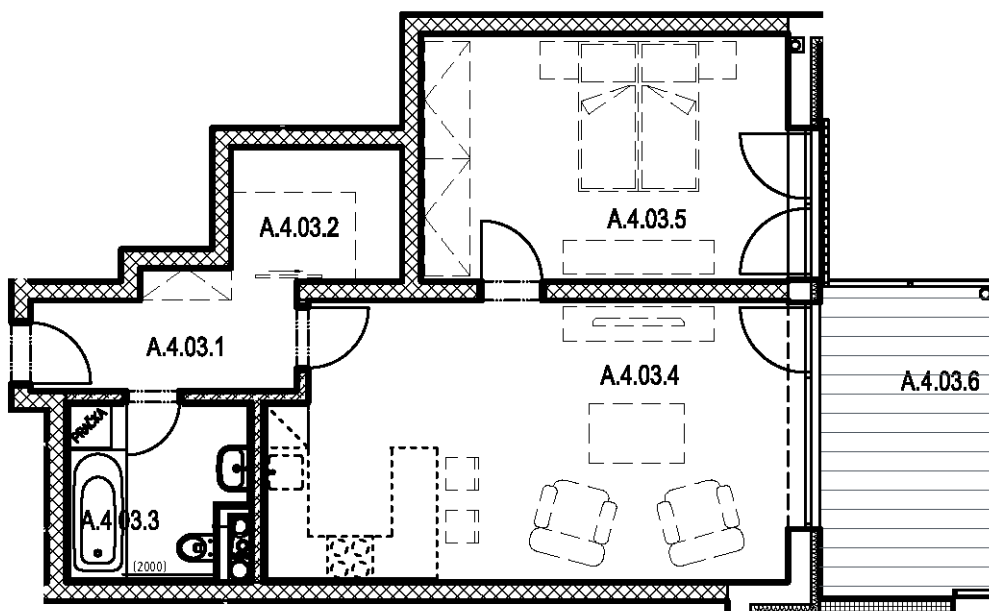

SEKCE A4 5NP

BYT A.4.03
2+kk

BYT A.4.03 / 5NP / 2+kk

označení	místnost	m ²
A.4.03.1	předsíň	4,90
A.4.03.2	šatna	4,00
A.4.03.3	koupelna + wc	5,40
A.4.03.4	obývací pokoj + kk	25,10
A.4.03.5	ložnice	15,50
	plocha bytu	54,90
A.4.03.6	balkon	10,80
	PLOCHA CELKEM	65,70