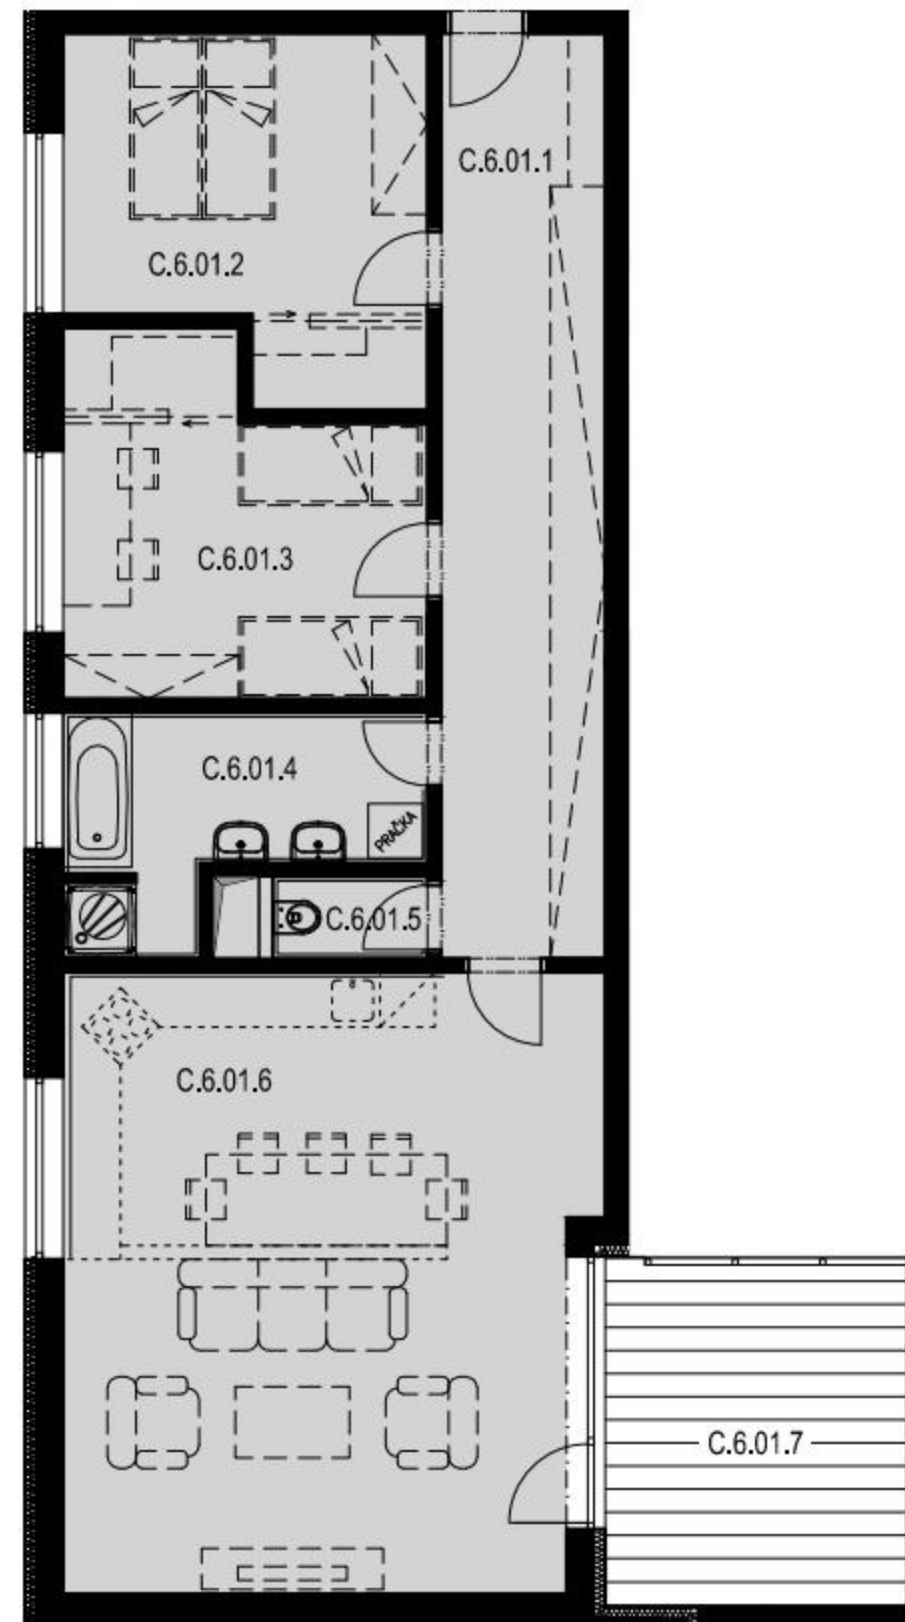

SEKCE C6 7NP

BYT C.6.01
3+kk

BYT C.6.01 / 7NP / 3+kk

označení	místnost	m ²
C.6.01.1	předsíň	18,86
C.6.01.2	ložnice + šatna	14,34
C.6.01.3	pokoj + šatna	14,12
C.6.01.4	koupelna	8,09
C.6.01.5	wc	1,53
C.6.01.6	obývací pokoj + kk	38,89
	plocha bytu	95,83
C.6.01.7	balkon	13,78
PLOCHA CELKEM		109,61

REZEROVÁNO

PRODÁNO

0 5m