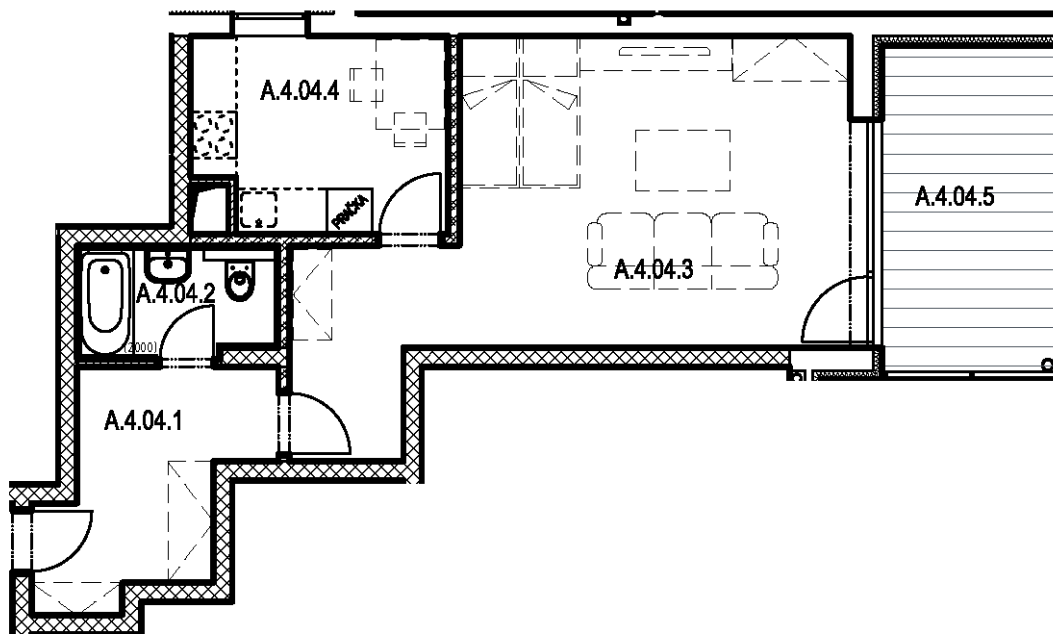

# SEKCE A4 5NP

BYT A.4.04  
1+1

## BYT A.4.04 / 5NP / 1+1

označení	místnost	m <sup>2</sup>
A.4.04.1	předsíň	7,30
A.4.04.2	koupelna + wc	4,00
A.4.04.3	obývací pokoj	26,40
A.4.04.4	kuchyně	8,50
	plocha bytu	46,20
A.4.04.5	balkon	11,30
	<b>PLOCHA CELKEM</b>	<b>57,50</b>