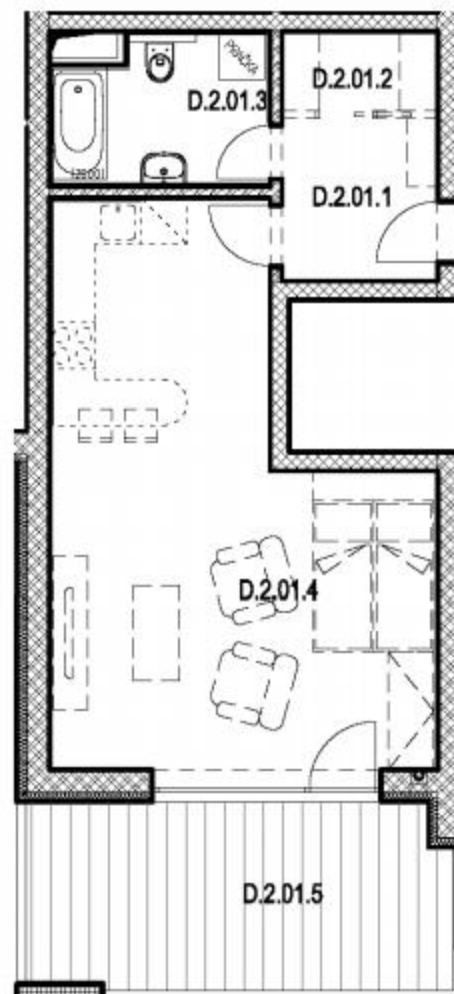

SEKCE D2 3NP

BYT D.2.01
1+kk

BYT D.2.01 / 3NP / 1+kk		
označení	místnost	m ²
D.2.01.1	předsíň	4,40
D.2.01.2	šatna	2,10
D.2.01.3	koupelna + wc	5,50
D.2.01.4	obývací pokoj + kk	30,50
	plocha bytu	42,50
D.2.01.5	balkon	14,40
	PLOCHA CELKEM	56,90