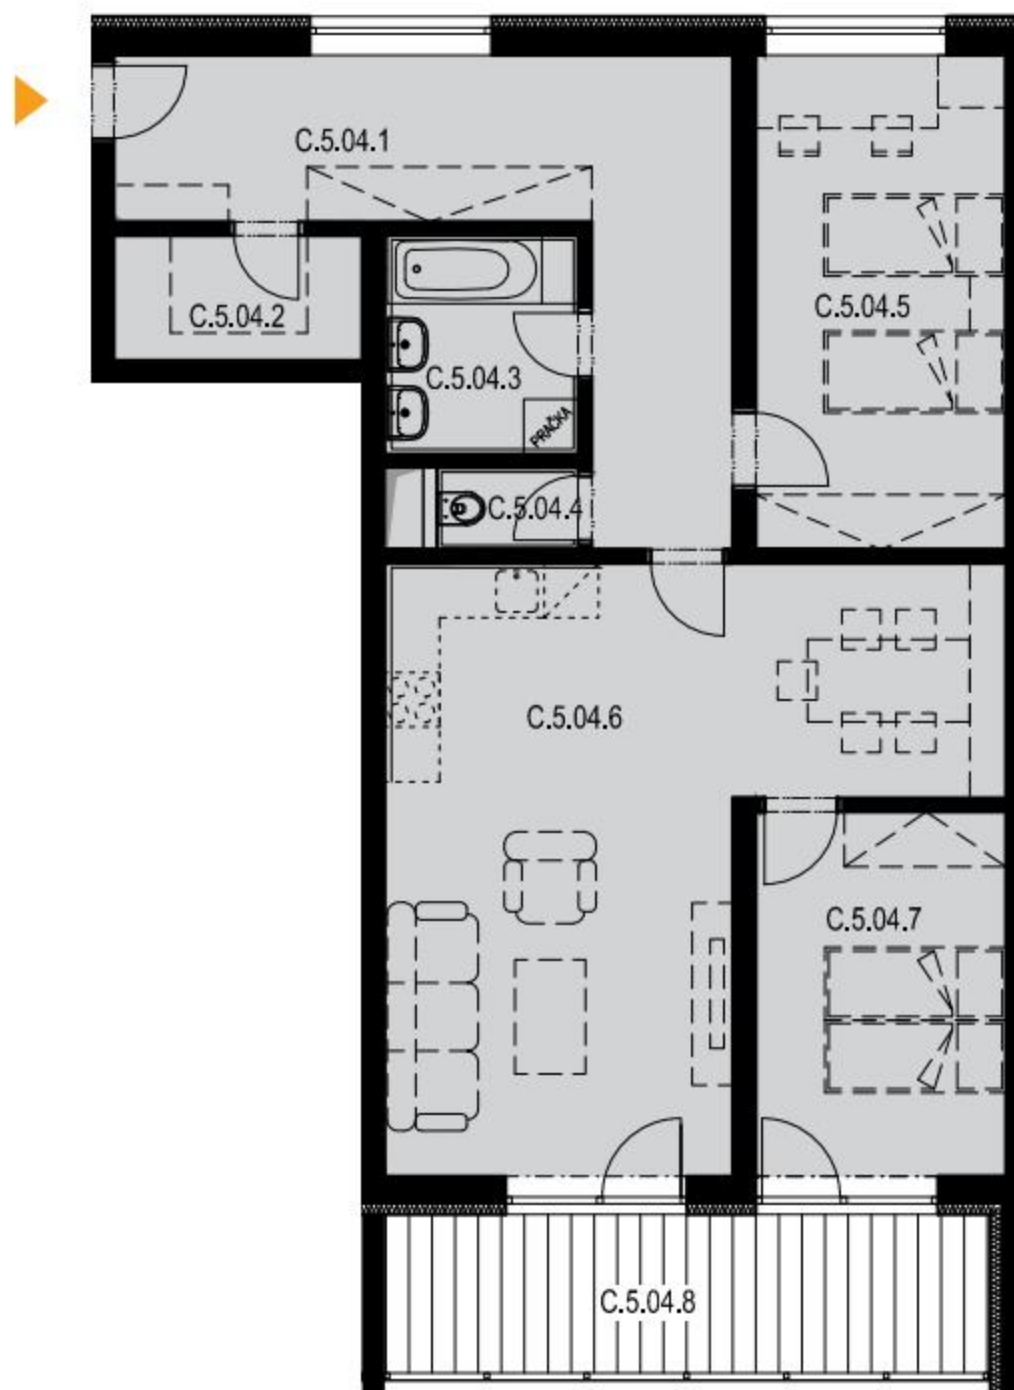

SEKCE C5 6NP

BYT C.5.04

3+kk

BYT C.5.04 / 6NP / 3+kk

označení	místnost	m ²
C.5.04.1	předsíň	18,66
C.5.04.2	šatna	3,75
C.5.04.3	koupelna	5,10
C.5.04.4	wc	1,39
C.5.04.5	pokoj	14,93
C.5.04.6	obývací pokoj + kk	33,60
C.5.04.7	ložnice	11,00
	plocha bytu	88,43
C.5.04.8	balkon	13,34
PLOCHA CELKEM		101,77

0

5m

REZERVOVÁNO

PRODÁNO