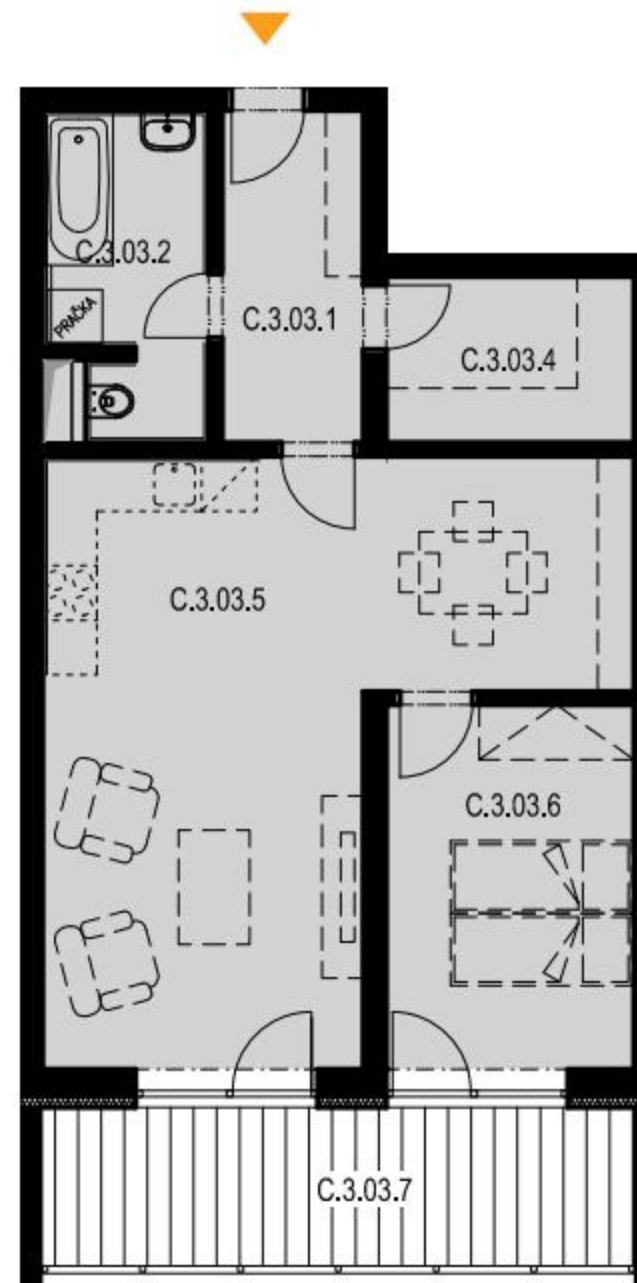

SEKCE C3 4NP

BYT C.3.03

2+kk

BYT C.3.03 / 4NP / 2+kk

označení	místnost	m ²
C.3.03.1	předsíň	6,06
C.3.03.2	koupelna+wc	6,08
C.3.03.3	neobsazeno	-
C.3.03.4	šatna	4,97
C.3.03.5	obývací pokoj + kk	31,52
C.3.03.6	ložnice	10,90
	plocha bytu	59,53
C.3.03.7	balkon	13,10
PLOCHA CELKEM		72,63

REZERVOVÁNO

PRODÁNO

0

5m