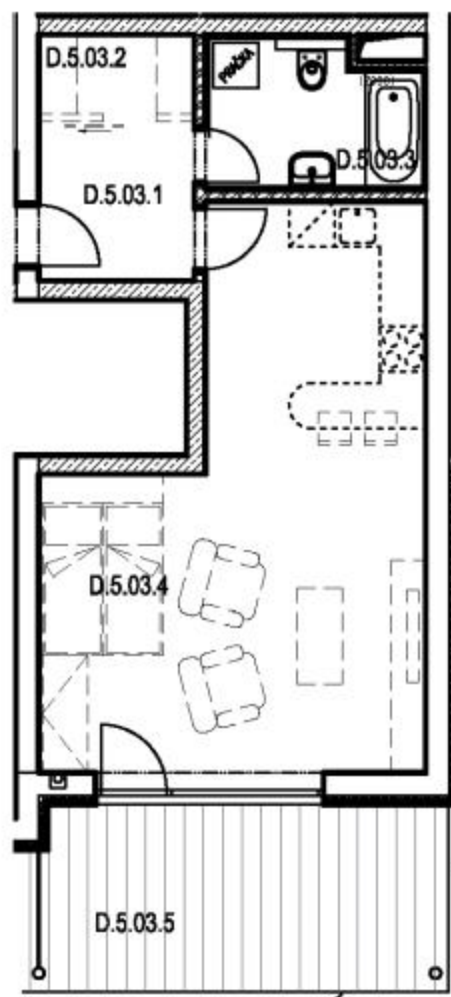

SEKCE D5 6NP

BYT D.5.03
1+kk

BYT D.5.03 / 6NP / 1+kk		
označení	místnost	m ²
D.5.03.1	předsíň	4,30
D.5.03.2	šatna	2,10
D.5.03.3	koupelna + wc	5,50
D.5.03.4	obývací pokoj + kk	30,50
	plocha bytu	42,40
D.5.03.5	balkon	13,30
	PLOCHA CELKEM	55,70