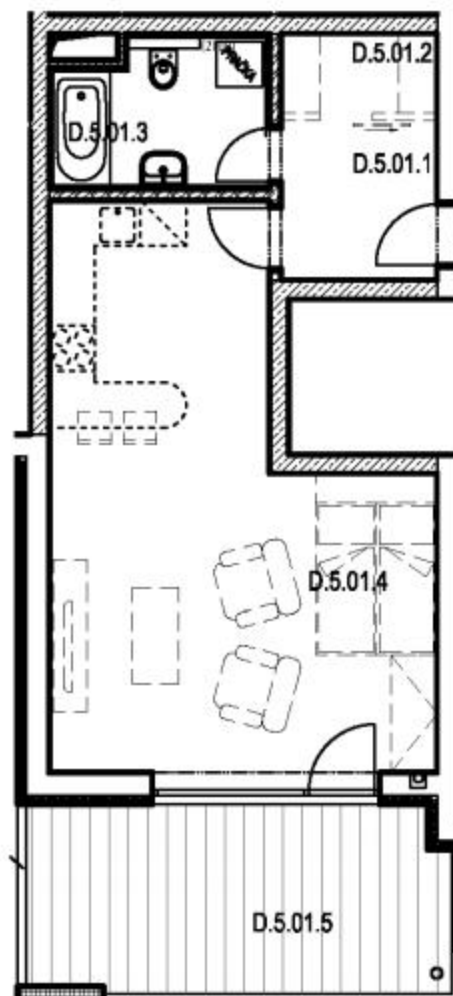

# SEKCE D5 6NP

BYT D.5.01  
1+kk

BYT D.5.01 / 6NP / 1+kk		
označení	místnost	m <sup>2</sup>
D.5.01.1	předsíň	4,30
D.5.01.2	šatna	2,10
D.5.01.3	koupelna + wc	5,50
D.5.01.4	obývací pokoj + kk	30,50
	plocha bytu	42,40
D.5.01.5	balkon	14,40
	<b>PLOCHA CELKEM</b>	<b>56,80</b>