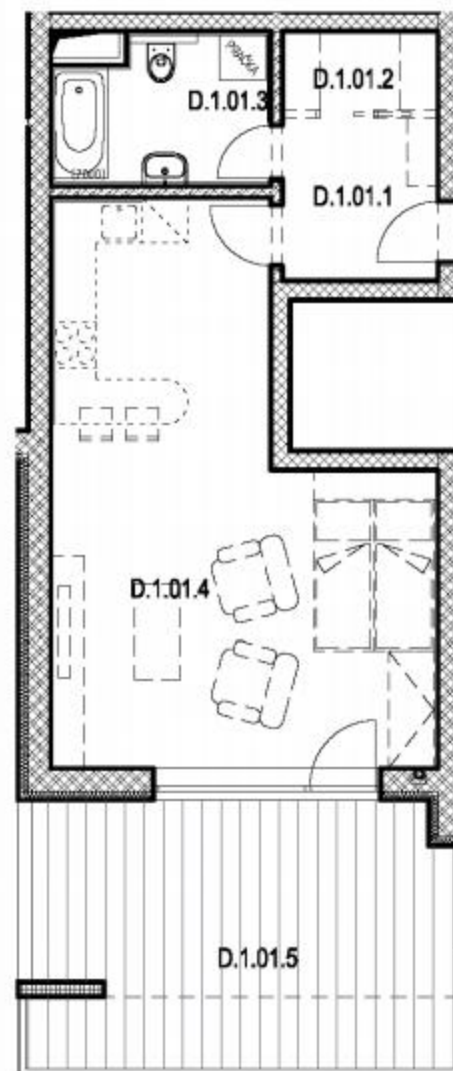

SEKCE D1 2NP

BYT D.1.01
1+kk

BYT D.1.01 / 2NP / 1+kk		
označení	místnost	m ²
D.1.01.1	předsín	4,40
D.1.01.2	šatna	2,10
D.1.01.3	koupelna + wc	5,50
D.1.01.4	obývací pokoj + kk	30,50
	plocha bytu	42,50
D.1.01.5	balkon	20,40
PLOCHA CELKEM		62,90