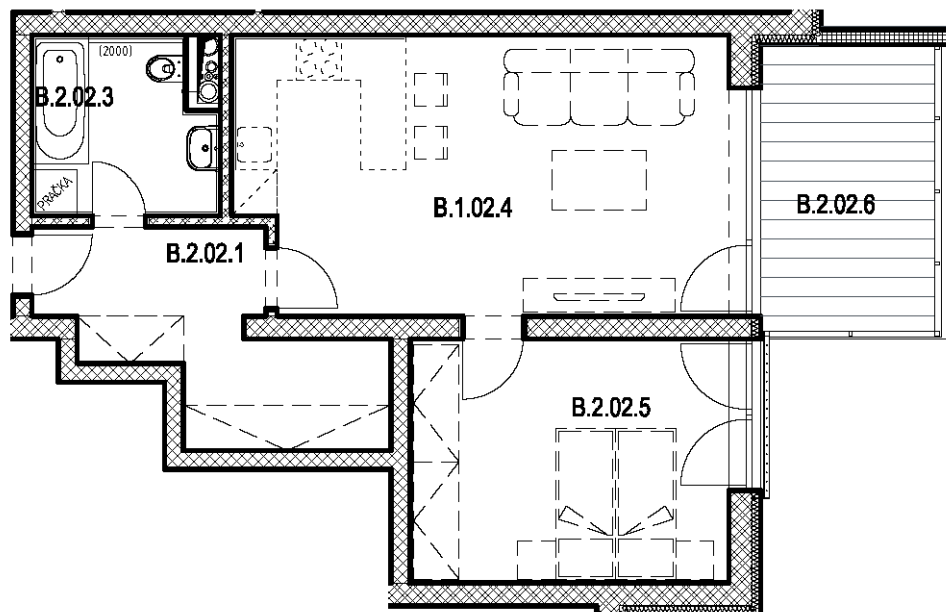

# SEKCE B2 3NP

BYT B.2.02  
2+kk

BYT B.2.02 / 3NP / 2+kk		
označení	místnost	m <sup>2</sup>
B.2.02.1	předsíň	8,90
B.2.02.3	koupelna + wc	5,60
B.2.02.4	obývací pokoj + kk	23,75
B.2.02.5	ložnice	13,60
	plocha bytu	51,85
B.2.02.6	balkon	9,90
	<b>PLOCHA CELKEM</b>	<b>61,75</b>