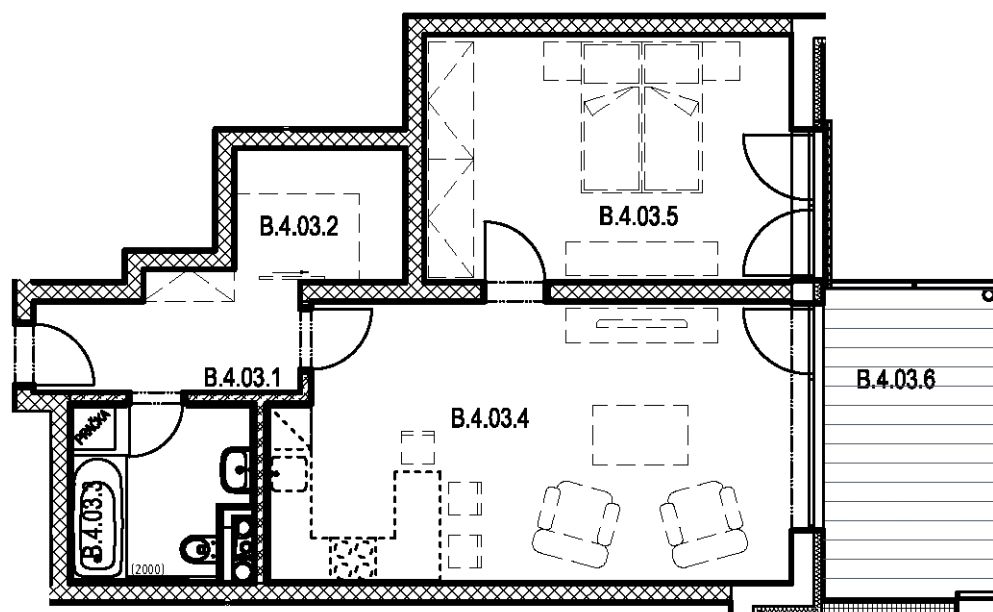

SEKCE B4 5NP

BYT B.4.03
2+kk

BYT B.4.03 / 5NP / 2+kk		
označení	místnost	m ²
B.4.03.1	předsíň	4,90
B.4.03.2	šatna	4,00
B.4.03.3	koupelna + wc	5,40
B.4.03.4	obývací pokoj + kk	25,10
B.4.03.5	ložnice	15,50
	plocha bytu	54,90
B.4.03.6	balkon	10,80
	PLOCHA CELKEM	65,70