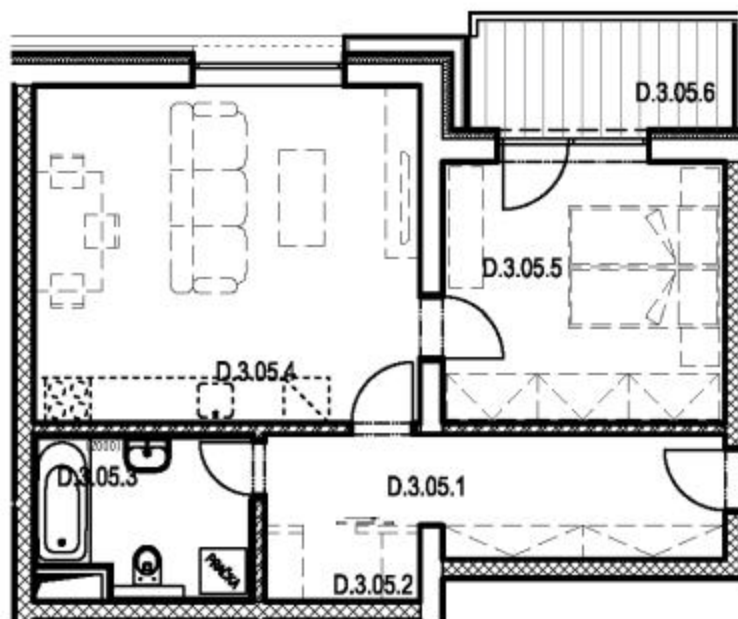

SEKCE D3 4NP

BYT D.3.05
2+kk

BYT D.3.05 / 4NP / 2+kk

označení	místnost	m ²
D.3.05.1	předsíň	9,00
D.3.05.2	šatna	1,85
D.3.05.3	koupelna + wc	5,90
D.3.05.4	obývací pokoj + kk	22,80
D.3.05.5	ložnice	12,80
	plocha bytu	52,35
D.3.05.6	balkon	5,40
	PLOCHA CELKEM	57,75