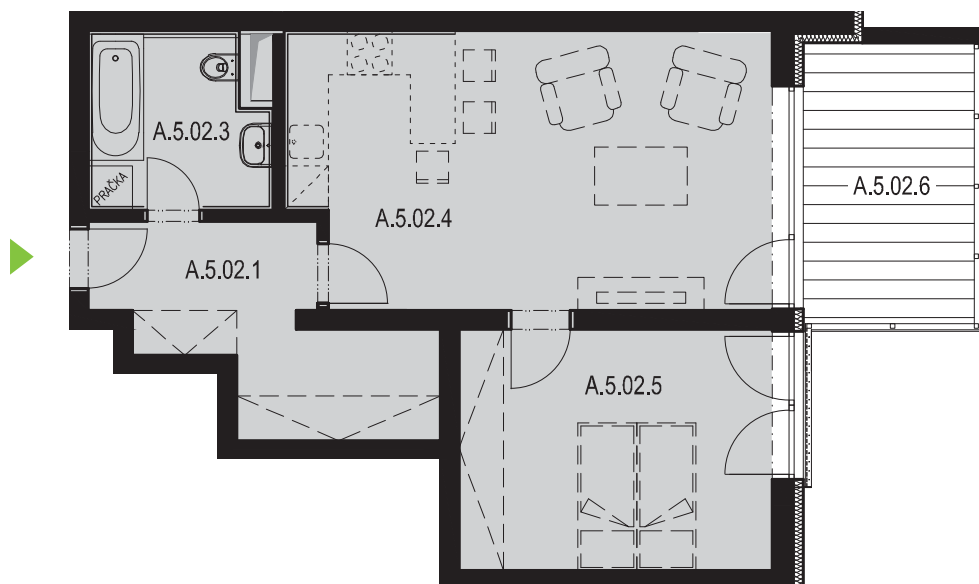

SEKCE A5 6NP

BYT A.5.02
2+kk

BYT A.5.02 / 6NP / 2+kk

| označení | místnost | m ² |
|----------|----------------------|----------------|
| A.5.02.1 | předsíň | 9,09 |
| A.5.02.2 | neobsazeno | - |
| A.5.02.3 | koupelna + wc | 5,57 |
| A.5.02.4 | obývací pokoj + kk | 24,19 |
| A.5.02.5 | ložnice | 13,70 |
| | plocha bytu | 52,55 |
| A.5.02.6 | balkon | 9,91 |
| | PLOCHA CELKEM | 62,46 |