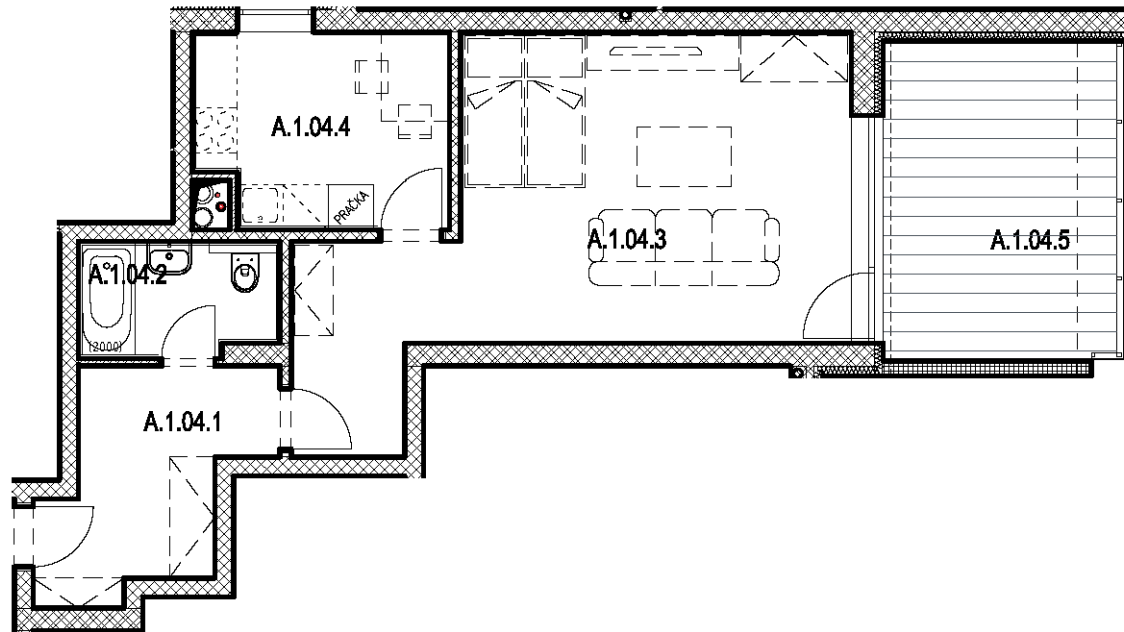

# SEKCE A1 2NP

BYT A.1.04  
1+1

BYT A.1.04 / 2NP / 1+1		
označení	místnost	m <sup>2</sup>
A.1.04.1	předsíň	7,20
A.1.04.2	koupelna + wc	4,00
A.1.04.3	obývací pokoj	26,40
A.1.04.4	kuchyně	8,50
	plocha bytu	46,10
A.1.04.5	balkon	14,00
	<b>PLOCHA CELKEM</b>	<b>60,10</b>