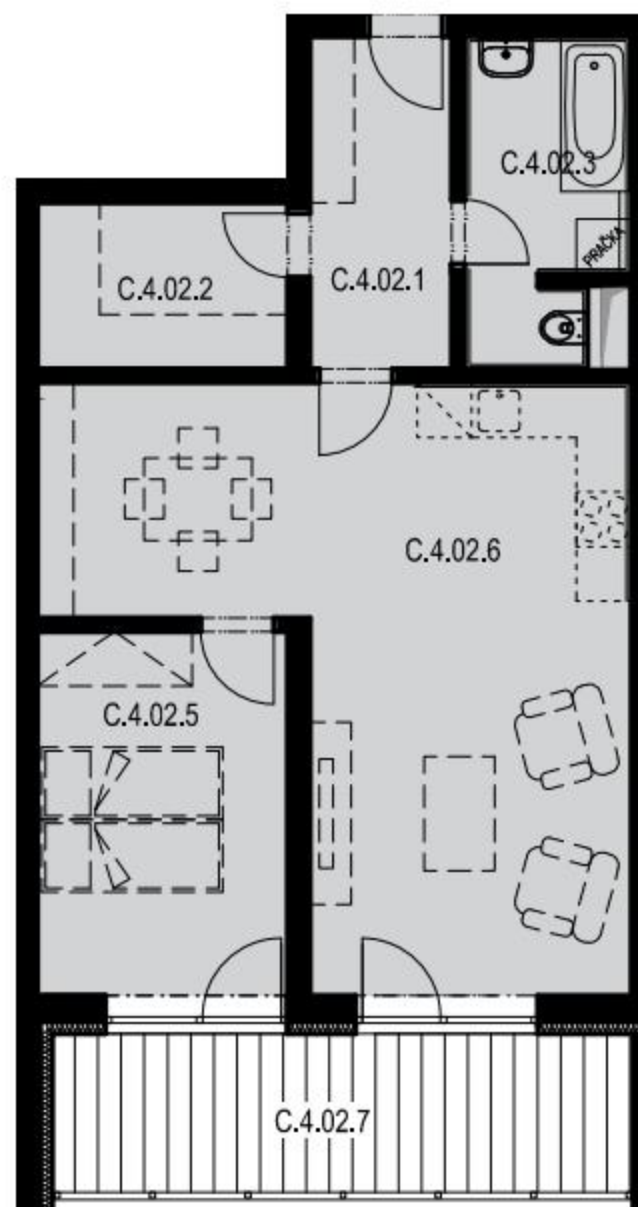

SEKCE C4 5NP

BYT C.4.02
2+kk

BYT C.4.02 / 5NP / 2+kk		
označení	místnost	m ²
C.4.02.1	předsíň	6,06
C.4.02.2	šatna	5,02
C.4.02.3	koupelna+wc	6,08
C.4.02.4	neobsazeno	-
C.4.02.5	ložnice	11,00
C.4.02.6	obývací pokoj + kk	31,58
	plocha bytu	59,74
C.4.02.7	balkon	12,76
PLOCHA CELKEM		72,50