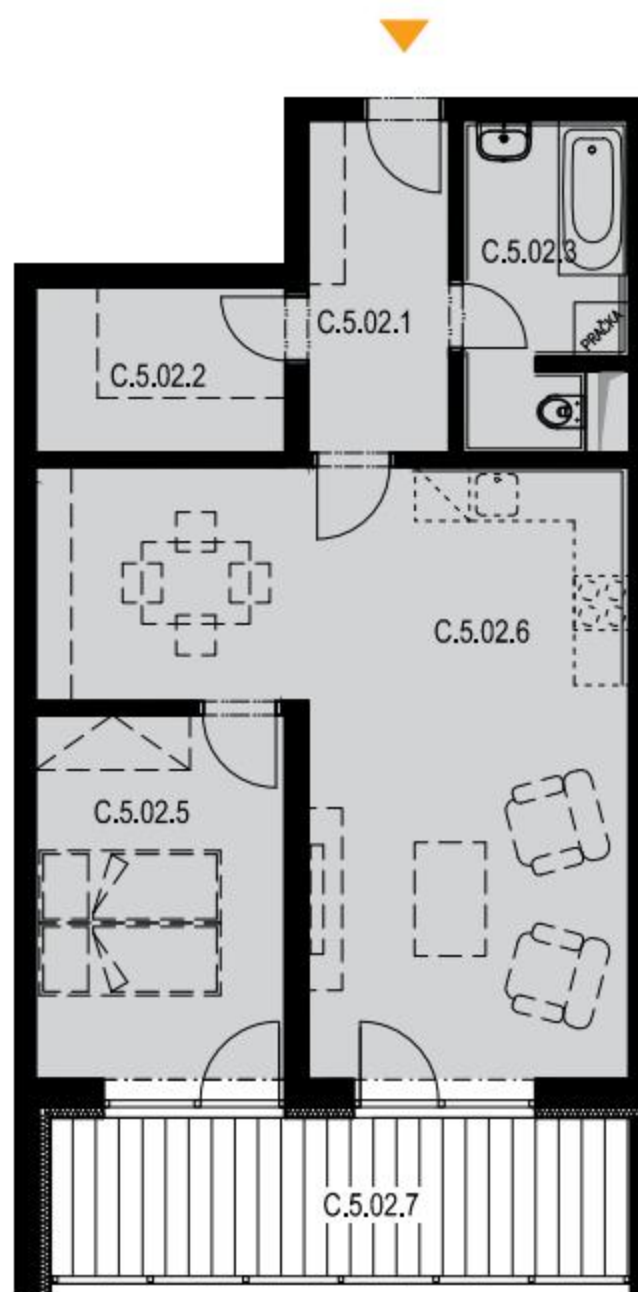

SEKCE C5 6NP

BYT C.5.02
2+kk

BYT C.5.02 / 6NP / 2+kk

označení	místnost	m ²
C.5.02.1	předsíň	6,06
C.5.02.2	šatna	5,02
C.5.02.3	koupelna+wc	6,08
C.5.02.4	neobsazeno	-
C.5.02.5	ložnice + šatna	11,00
C.5.02.6	obývací pokoj + kk	31,58
	plocha bytu	59,74
C.5.02.7	balkon	12,76
PLOCHA CELKEM		72,50