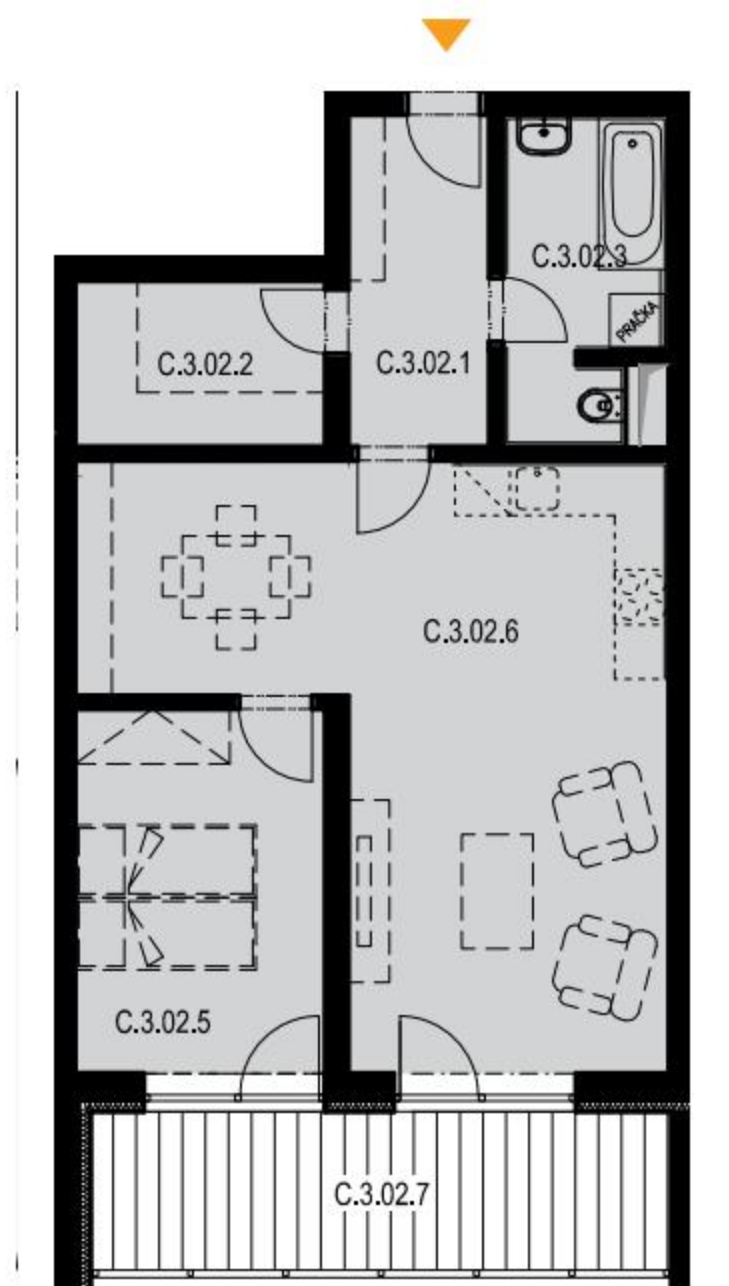

SEKCE C3 4NP

BYT C.3.02

2+kk

BYT C.3.02 / 4NP / 2+kk

označení	místnost	m ²
C.3.02.1	předsíň	6,06
C.3.02.2	šatna	5,02
C.3.02.3	koupelna+wc	6,08
C.3.02.4	neobsazeno	-
C.3.02.5	ložnice	11,00
C.3.02.6	obývací pokoj + kk	31,58
	plocha bytu	59,74
C.3.02.7	balkon	12,76
	PLOCHA CELKEM	72,50