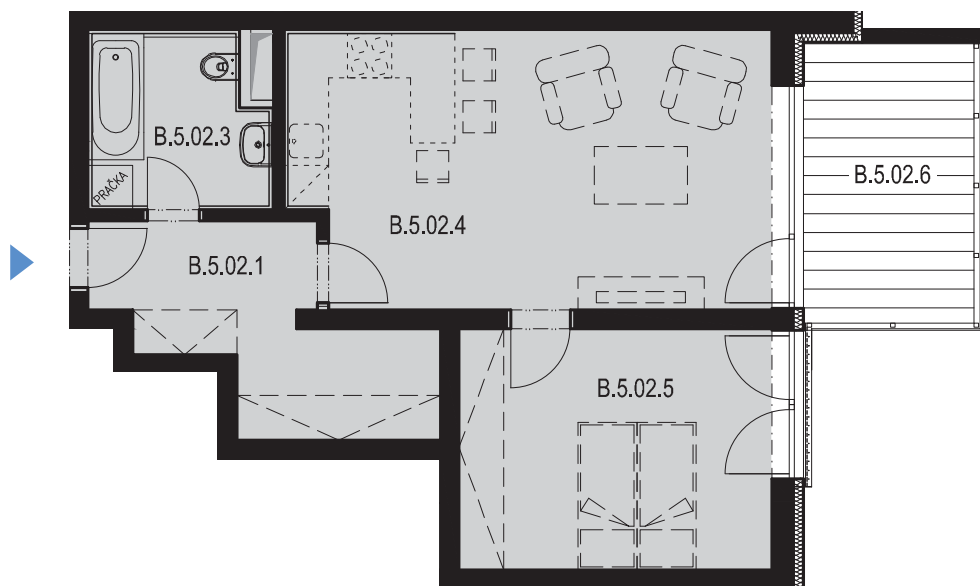

# SEKCE B5 6NP

BYT B.5.02  
2+kk

## BYT B.5.02 / 6NP / 2+kk

označení	místnost	m <sup>2</sup>
B.5.02.1	předsíň	9,09
B.5.02.2	neobsazeno	-
B.5.02.3	koupelna + wc	5,57
B.5.02.4	obývací pokoj + kk	24,19
B.5.02.5	ložnice	13,70
	plocha bytu	52,55
B.5.02.6	balkon	9,91
<b>PLOCHA CELKEM</b>		<b>62,46</b>