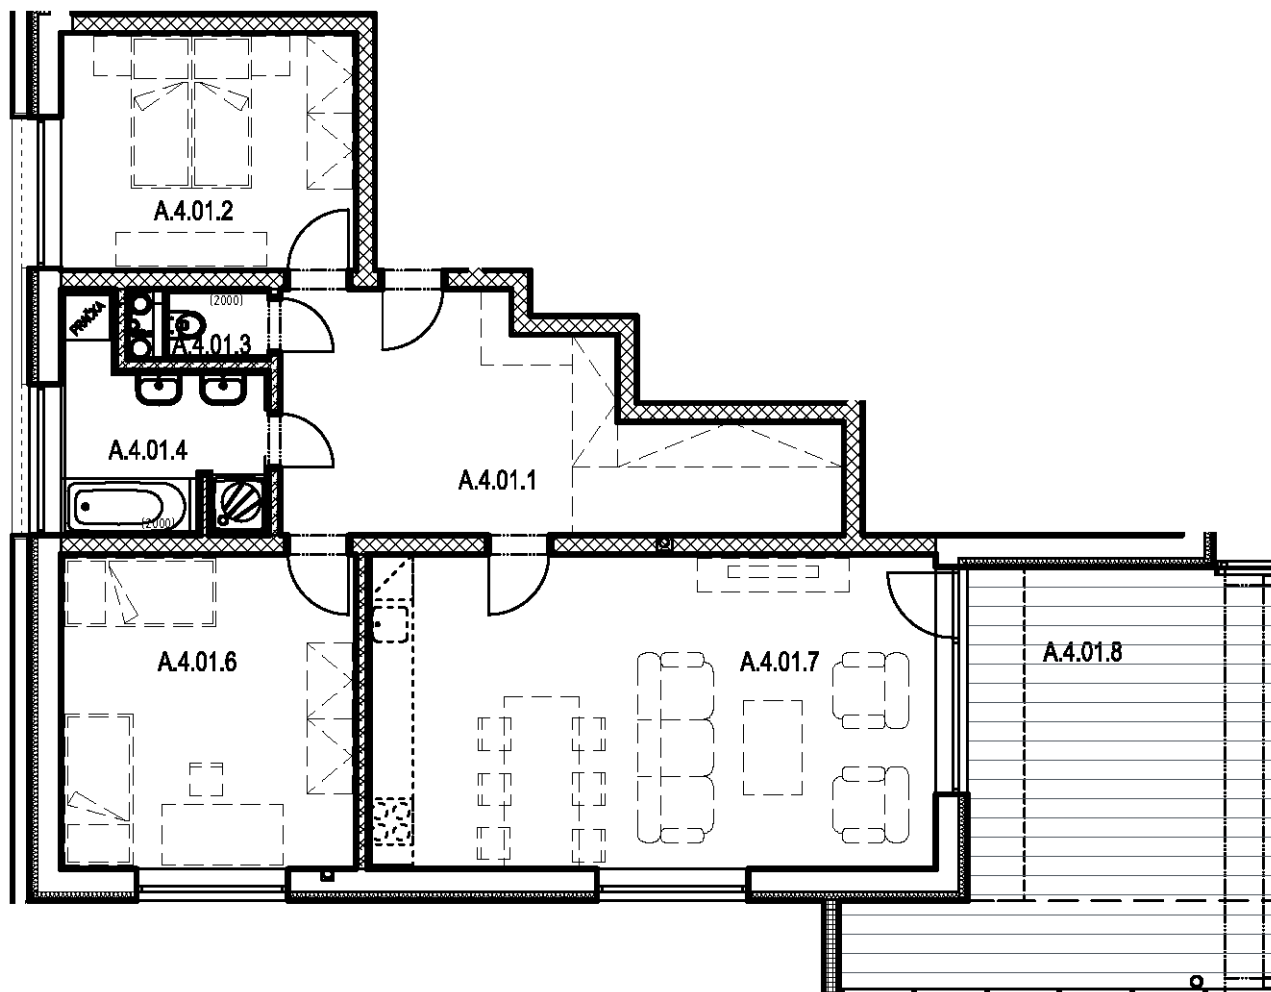

SEKCE A4 5NP

BYT A.4.01
3+kk

BYT A.4.01 / 5NP / 3+kk		
označení	místnost	m ²
A.4.01.1	předsíň	18,70
A.4.01.2	pokoj	12,20
A.4.01.3	wc	1,40
A.4.01.4	koupelna	6,80
A.4.01.6	ložnice	16,20
A.4.01.7	obývací pokoj + kk	34,30
	plocha bytu	89,60
A.4.01.8	balkon	25,60
PLOCHA CELKEM		115,20