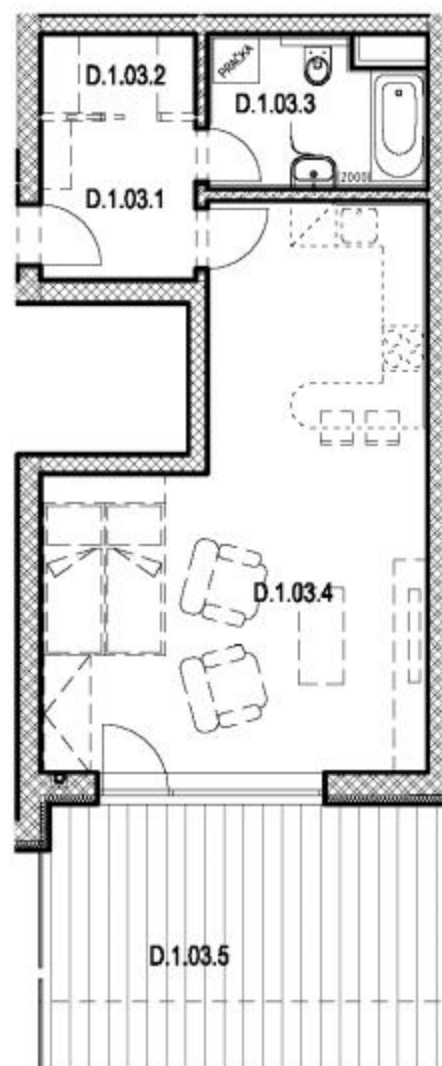

SEKCE D1 2NP

BYT D.1.03
1+kk

BYT D.1.03 / 2NP / 1+kk		
označení	místnost	m ²
D.1.03.1	předsín	4,40
D.1.03.2	šatna	2,10
D.1.03.3	koupelna + wc	5,50
D.1.03.4	obývací pokoj + kk	30,50
	plocha bytu	42,50
D.1.03.5	balkon	18,80
PLOCHA CELKEM		61,30