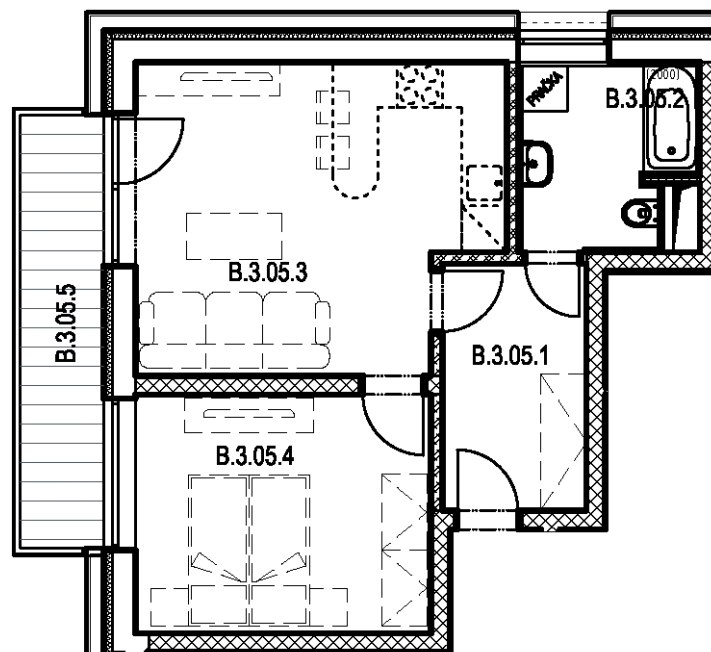

SEKCE B3 4NP

BYT B.3.05
2+kk

BYT B.3.05 / 4NP / 2+kk		
označení	místnost	m ²
B.3.05.1	předsíň	6,20
B.3.05.2	koupelna + wc	5,50
B.3.05.3	obývací pokoj + kk	18,80
B.3.05.4	ložnice	12,30
	plocha bytu	42,80
B.3.05.5	balkon	7,10
	PLOCHA CELKEM	49,90