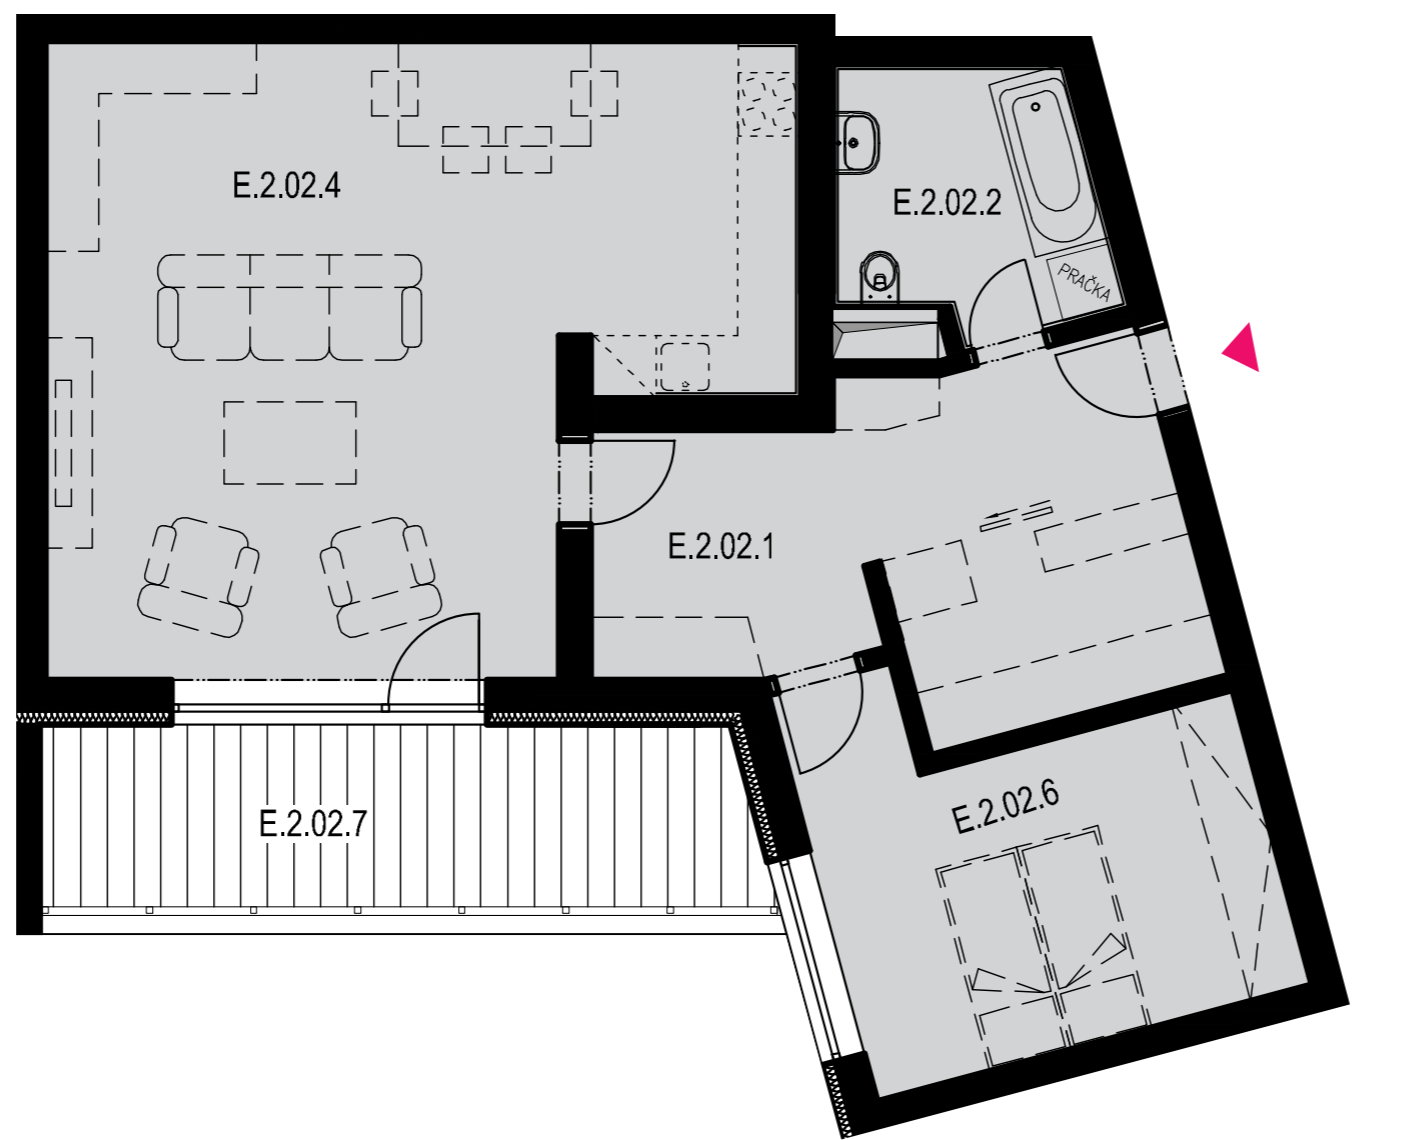

SEKCE E2 3NP

BYT E.2.02
2+kk

BYT E.2.02 / 3NP / 2+kk

označení	místnost	m ²
E.2.02.1	předsíň	16,68
E.2.02.2	koupelna+wc	6,20
E.2.02.3	neobsazeno	-
E.2.02.4	obývací pokoj + kk	37,61
E.2.02.5	neobsazeno	-
E.2.02.6	ložnice	13,72
	plocha bytu	74,21
E.1.02.7	balkon	13,67
PLOCHA CELKEM		87,88