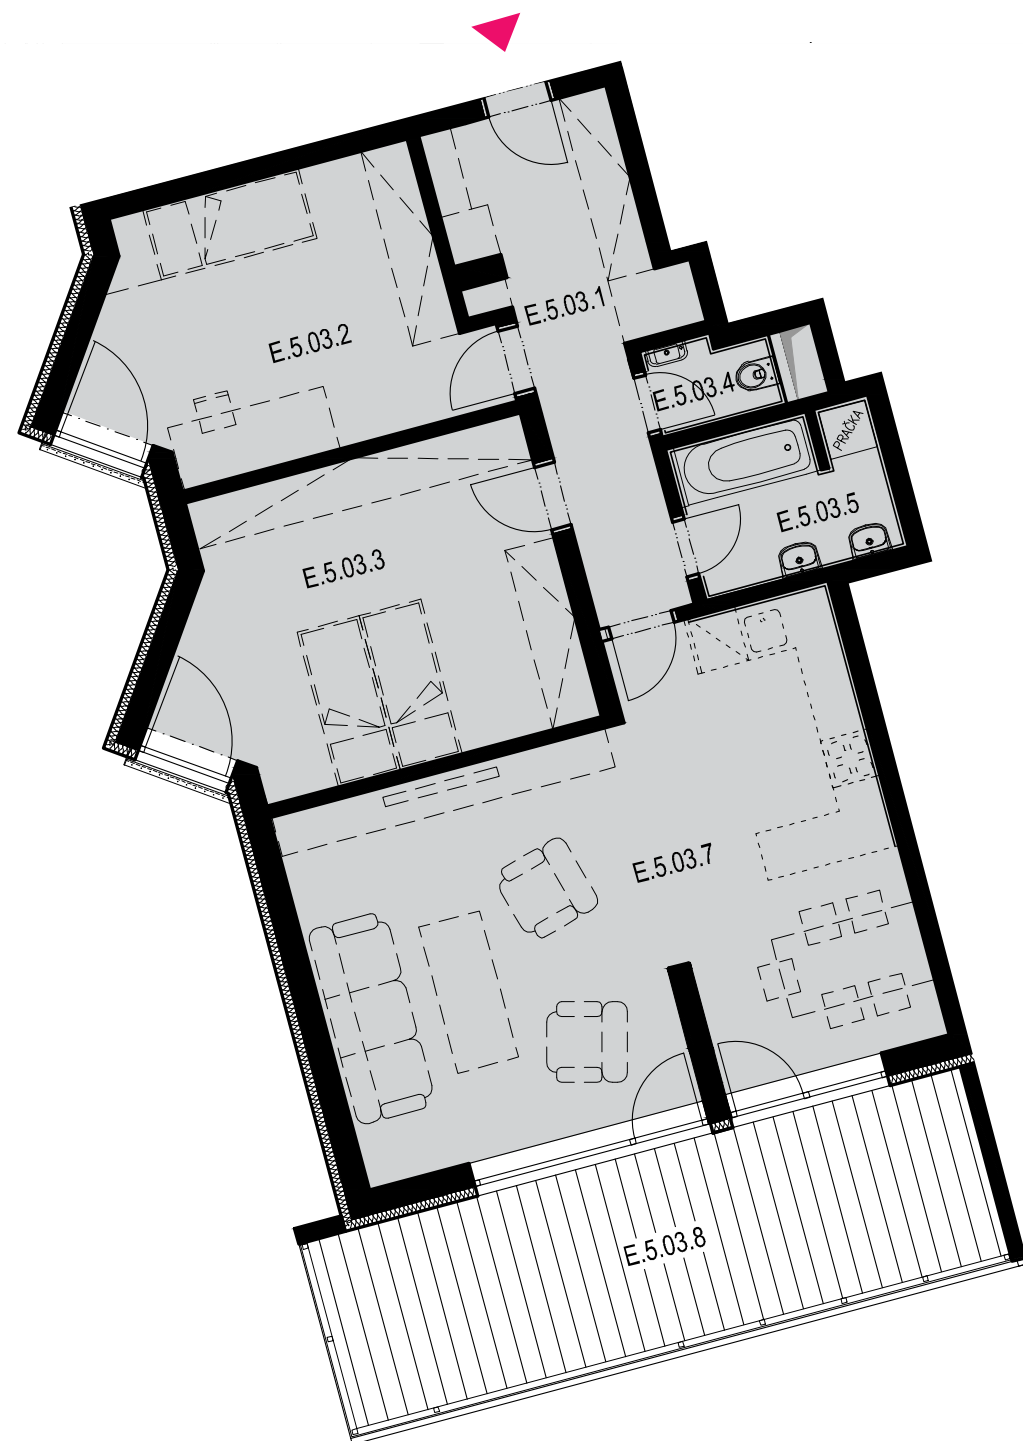

SEKCE E5 6NP

BYT E.5.03
3+kk

BYT E.5.03 / 6NP / 3+kk

označení	místnost	m ²
E.5.03.1	předsíň	12,11
E.5.03.2	pokoj	15,36
E.5.03.3	ložnice	18,27
E.5.03.4	wc	1,62
E.5.03.5	koupelna	5,00
E.5.03.6	neobsazeno	-
E.5.03.7	obývací pokoj + kk	38,26
	plocha bytu	90,62
E.5.03.8	balkon	21,21
PLOCHA CELKEM		111,83