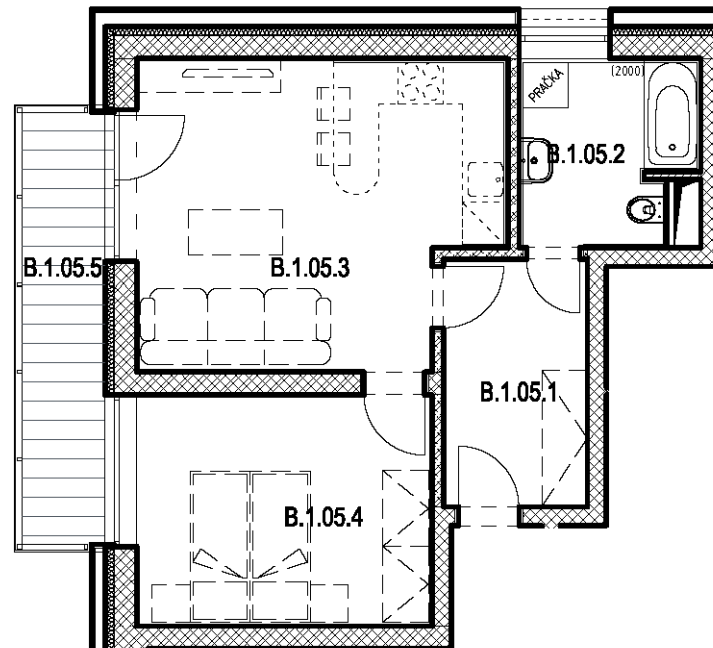

SEKCE B1 2NP

BYT B.1.05
2+kk

BYT B.1.05 / 2NP / 2+kk

označení	místnost	m ²
B.1.05.1	předsíň	6,20
B.1.05.2	koupelna + wc	5,50
B.1.05.3	obývací pokoj + kk	18,90
B.1.05.4	ložnice	12,00
	plocha bytu	42,60
B.1.05.5	balkon	9,10
PLOCHA CELKEM		51,70