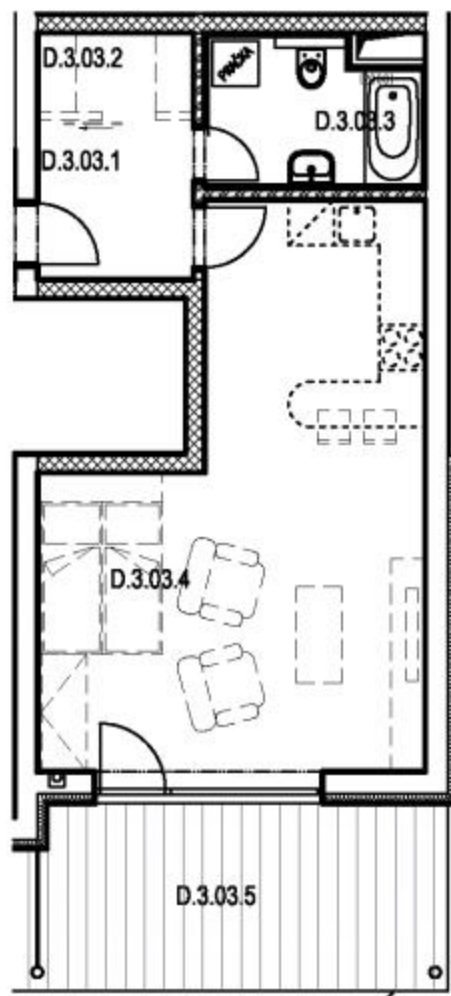

SEKCE D3 4NP

BYT D.3.03
1+kk

BYT D.3.03 / 4NP / 1+kk		
označení	místnost	m ²
D.3.03.1	předsíň	4,40
D.3.03.2	šatna	2,10
D.3.03.3	koupelna + wc	5,50
D.3.03.4	obývací pokoj + kk	30,50
	plocha bytu	42,50
D.3.03.5	balkon	13,30
	PLOCHA CELKEM	55,80