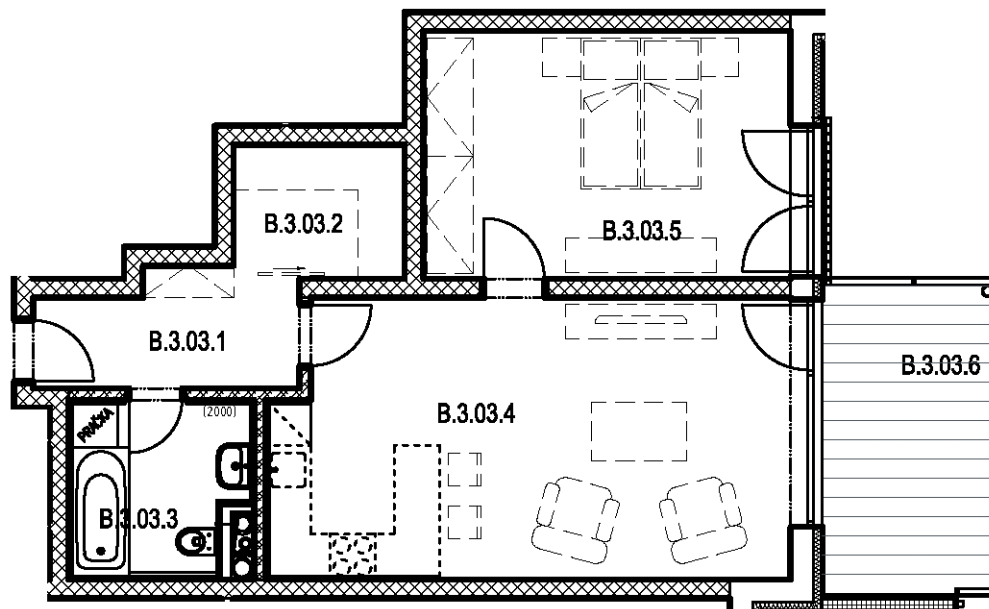

SEKCE B3 4NP

BYT B.3.03
2+kk

BYT B.3.03 / 4NP / 2+kk		
označení	místnost	m ²
B.3.03.1	předsín	4,90
B.3.03.2	šatna	4,00
B.3.03.3	koupelna + wc	5,40
B.3.03.4	obývací pokoj + kk	25,10
B.3.03.5	ložnice	15,50
	plocha bytu	54,90
B.3.03.6	balkon	10,80
	PLOCHA CELKEM	65,70