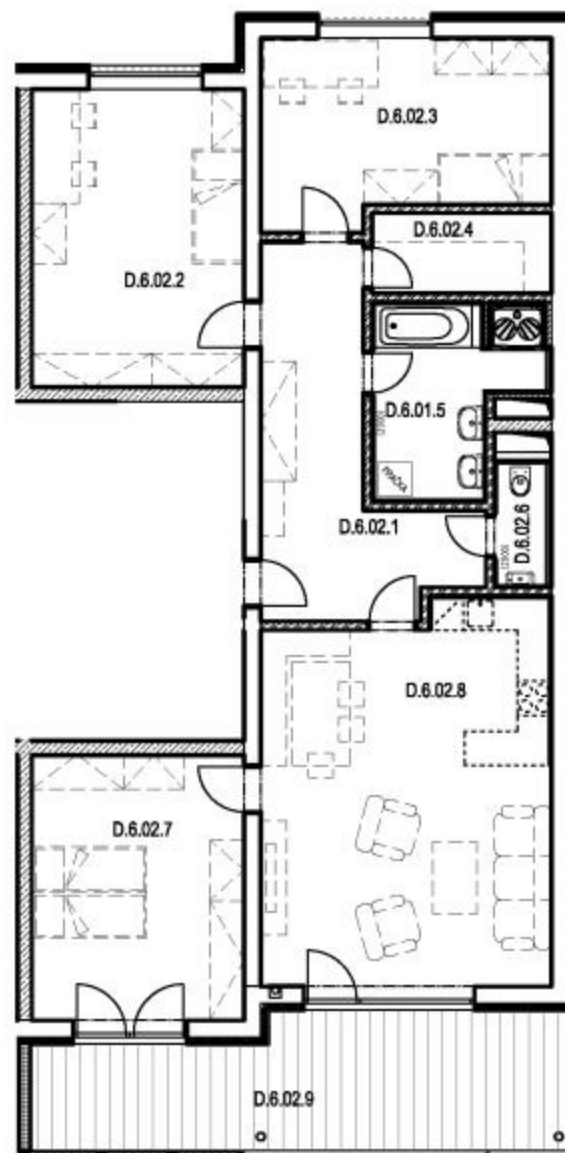

SEKCE D6 7NP

BYT D.6.02
4+kk

BYT D.6.02 / 7NP / 4+kk

označení	místnost	m ²
D.6.02.1	předsín	15,80
D.6.02.2	pokoj	19,50
D.6.02.3	pokoj	15,80
D.6.02.4	šatna	4,40
D.6.02.5	koupelna	8,80
D.6.02.6	wc	2,20
D.6.02.7	ložnice	17,80
D.6.02.8	obývací pokoj + kk	34,10
	plocha bytu	118,40
D.6.02.9	balkon	20,90
PLOCHA CELKEM		139,30