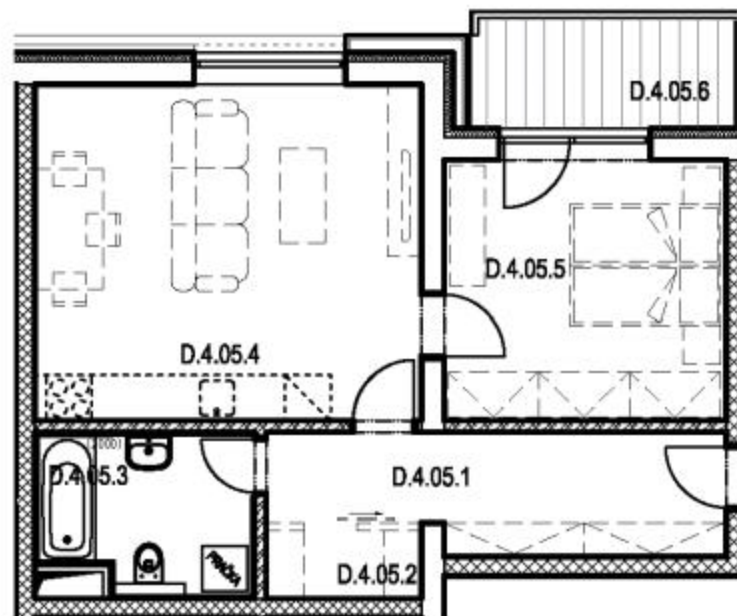

SEKCE D4 5NP

BYT D.4.05
2+kk

BYT D.4.05 / 5NP / 2+kk

označení	místnost	m ²
D.4.05.1	předsíň	9,00
D.4.05.2	šatna	1,85
D.4.05.3	koupelna + wc	5,90
D.4.05.4	obývací pokoj + kk	22,80
D.4.05.5	ložnice	12,80
	plocha bytu	52,35
D.4.05.6	balkon	5,40
	PLOCHA CELKEM	57,75