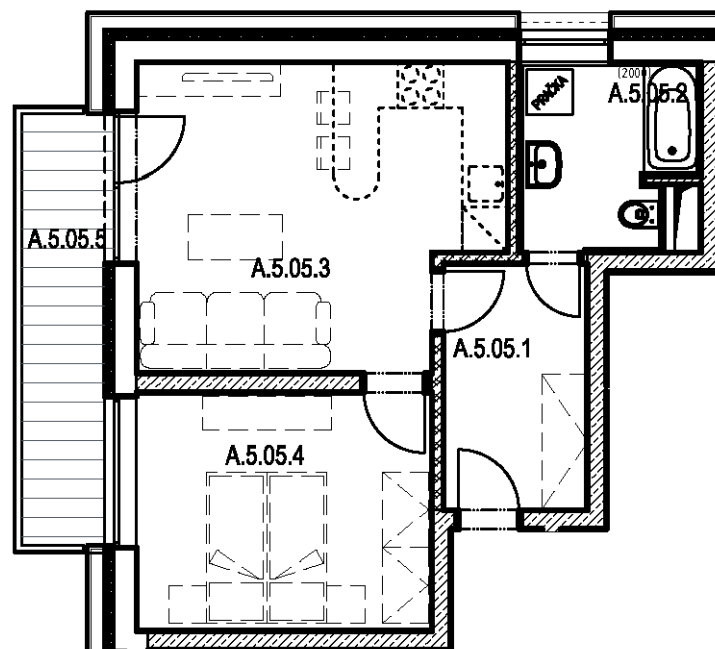

# SEKCE A5 6NP

BYT A.5.05  
2+kk

## BYT A.5.05 / 6NP / 2+kk

označení	místnost	m <sup>2</sup>
A.5.05.1	předsíň	6,20
A.5.05.2	koupelna + wc	5,50
A.5.05.3	obývací pokoj + kk	18,70
A.5.05.4	ložnice	12,30
	plocha bytu	42,70
A.5.05.5	balkon	9,10
<b>PLOCHA CELKEM</b>		<b>51,80</b>