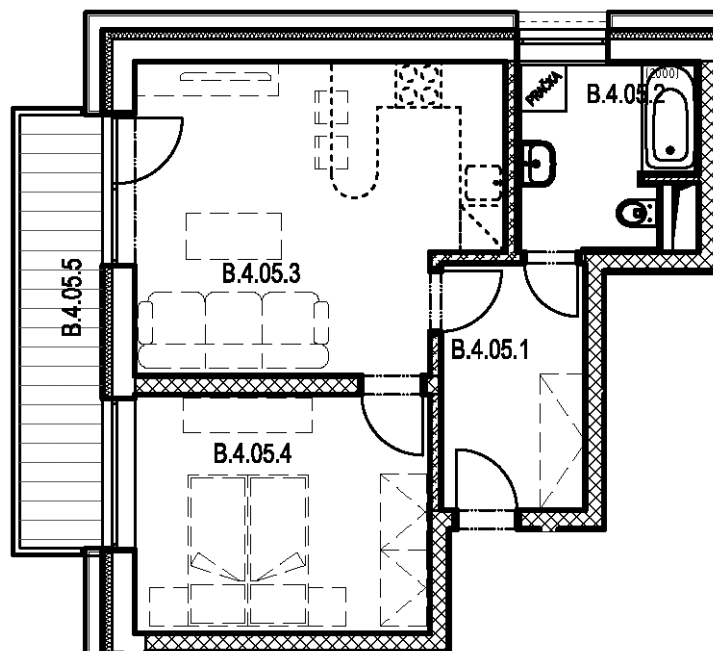

SEKCE B4 5NP

BYT B.4.05
2+kk

| BYT B.4.05 / 5NP / 2+kk | | |
|-------------------------|----------------------|----------------|
| označení | místnost | m ² |
| B.4.05.1 | předsíň | 6,20 |
| B.4.05.2 | koupelna + wc | 5,50 |
| B.4.05.3 | obývací pokoj + kk | 18,80 |
| B.4.05.4 | ložnice | 12,30 |
| | plocha bytu | 42,80 |
| B.4.05.5 | balkon | 7,10 |
| | PLOCHA CELKEM | 49,90 |