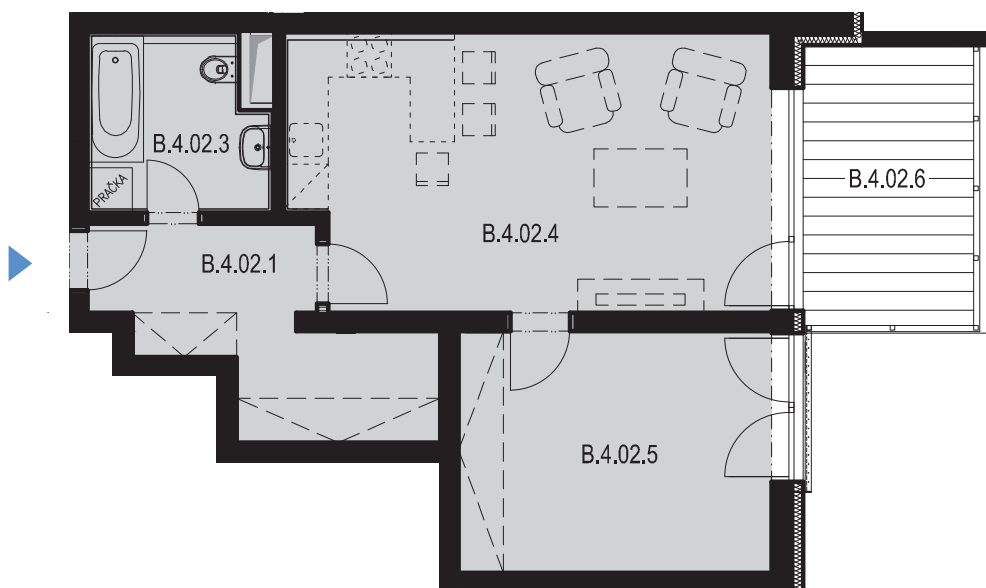

# SEKCE B4 5NP

BYT B.4.02  
2+kk

## BYT B.4.02 / 5NP / 2+kk

označení	místnost	m <sup>2</sup>
B.4.02.1	předsíň	9,09
B.4.02.2	neobsazeno	-
B.4.02.3	koupelna + wc	5,57
B.4.02.4	obývací pokoj + kk	24,19
B.4.02.5	ložnice	13,70
	plocha bytu	52,55
B.4.02.6	balkon	9,91
	<b>PLOCHA CELKEM</b>	<b>62,46</b>