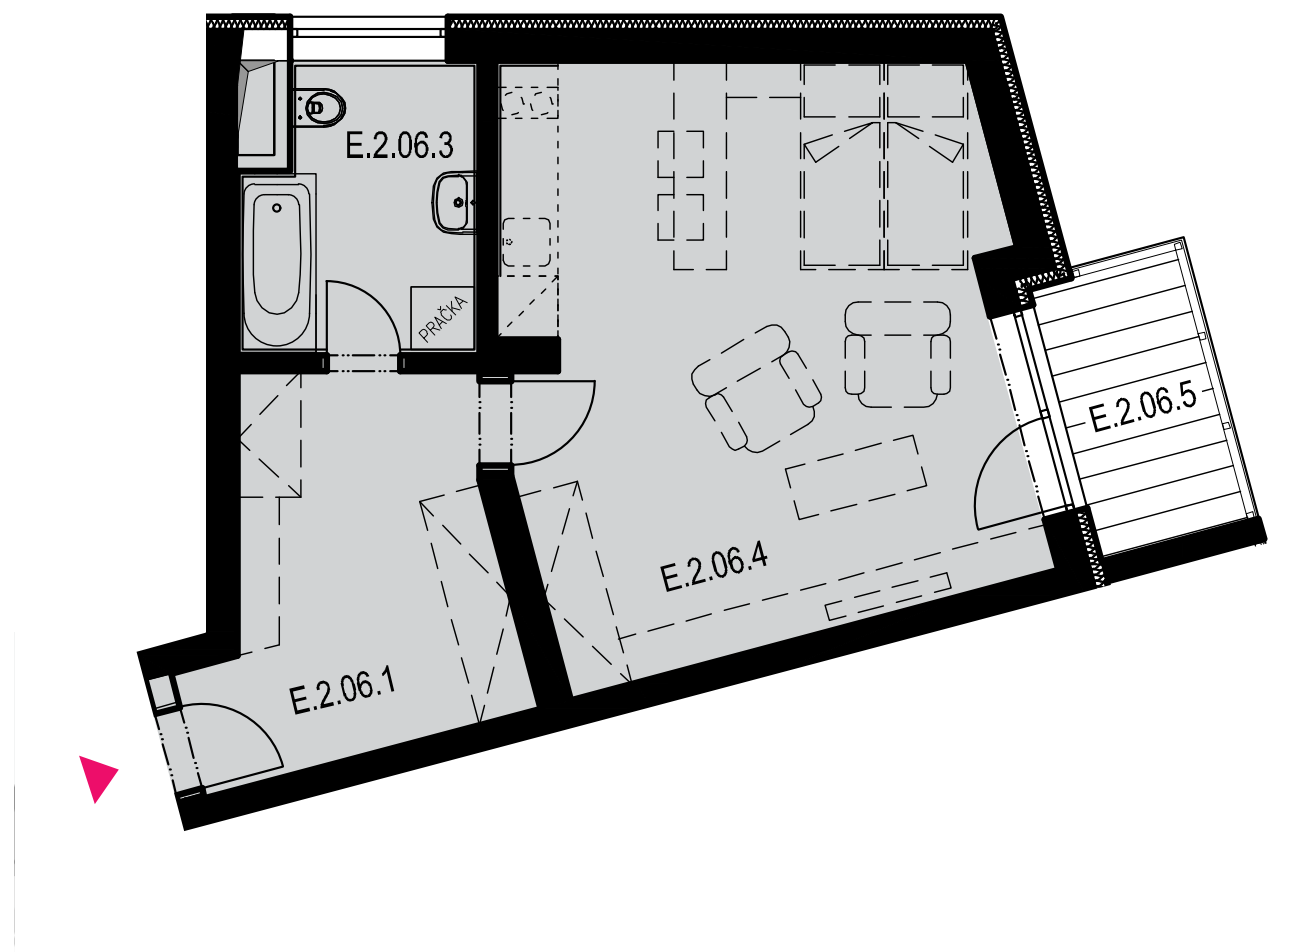

## BYT E.2.06 / 3NP / 1+kk

označení	místnost	m <sup>2</sup>
E.2.06.1	předsíň	10,09
E.2.06.2	neobsazeno	-
E.2.06.3	koupelna	5,92
E.2.06.4	obývací pokoj + kk	26,13
plocha bytu		42,14
E.2.06.5	balkon	4,26
<b>PLOCHA CELKEM</b>		<b>46,40</b>