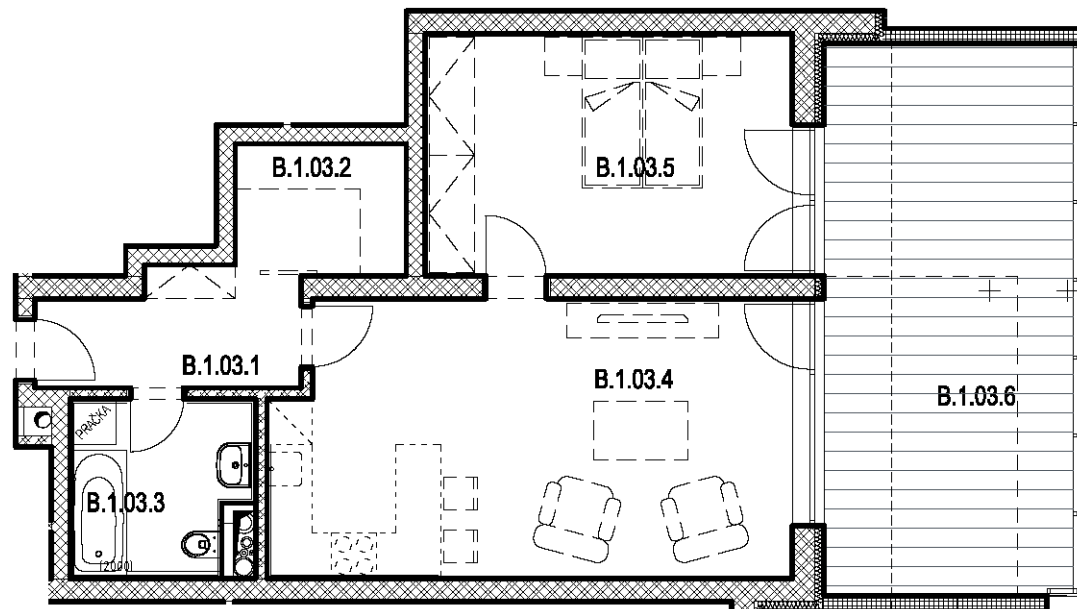

SEKCE B1 2NP

BYT B.1.03
2+kk

BYT B.1.03 / 2NP / 2+kk

označení	místnost	m ²
B.1.03.1	předsíň	4,90
B.1.03.2	šatna	3,95
B.1.03.3	koupelna + wc	5,40
B.1.03.4	obývací pokoj + kk	25,10
B.1.03.5	ložnice	15,50
	plocha bytu	54,85
B.1.03.6	balkon	25,90
	PLOCHA CELKEM	80,75