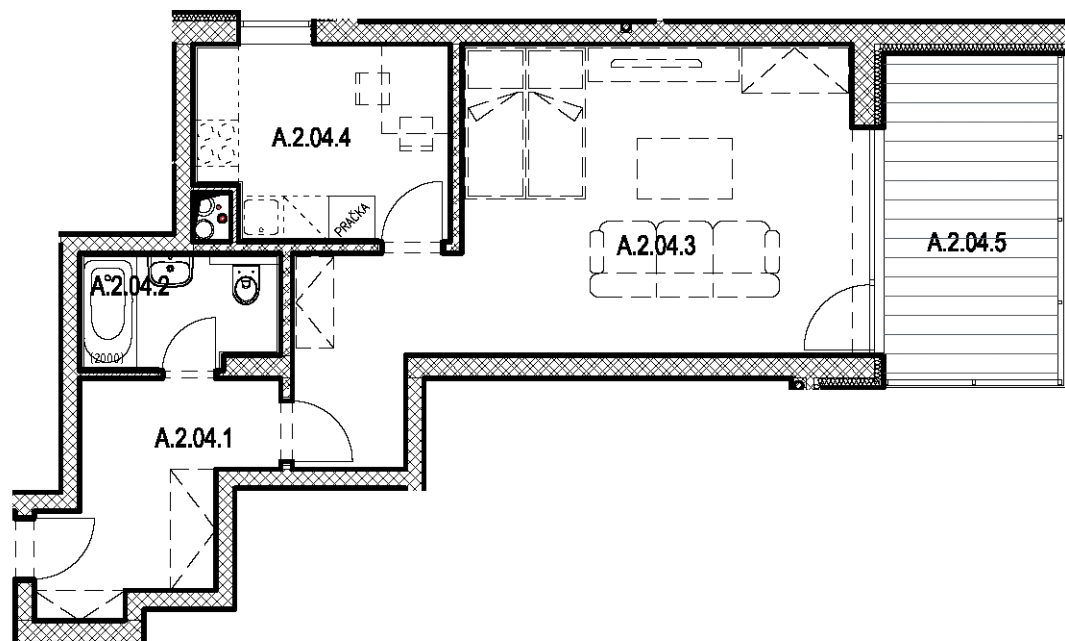

SEKCE A2 3NP

BYT A.2.04
1+1

BYT A.2.04 / 3NP / 1+1

označení	místnost	m ²
A.2.04.1	předsíň	7,20
A.2.04.2	koupelna + wc	4,00
A.2.04.3	obývací pokoj	26,40
A.2.04.4	kuchyně	8,50
	plocha bytu	46,10
A.2.04.5	balkon	14,00
	PLOCHA CELKEM	60,10