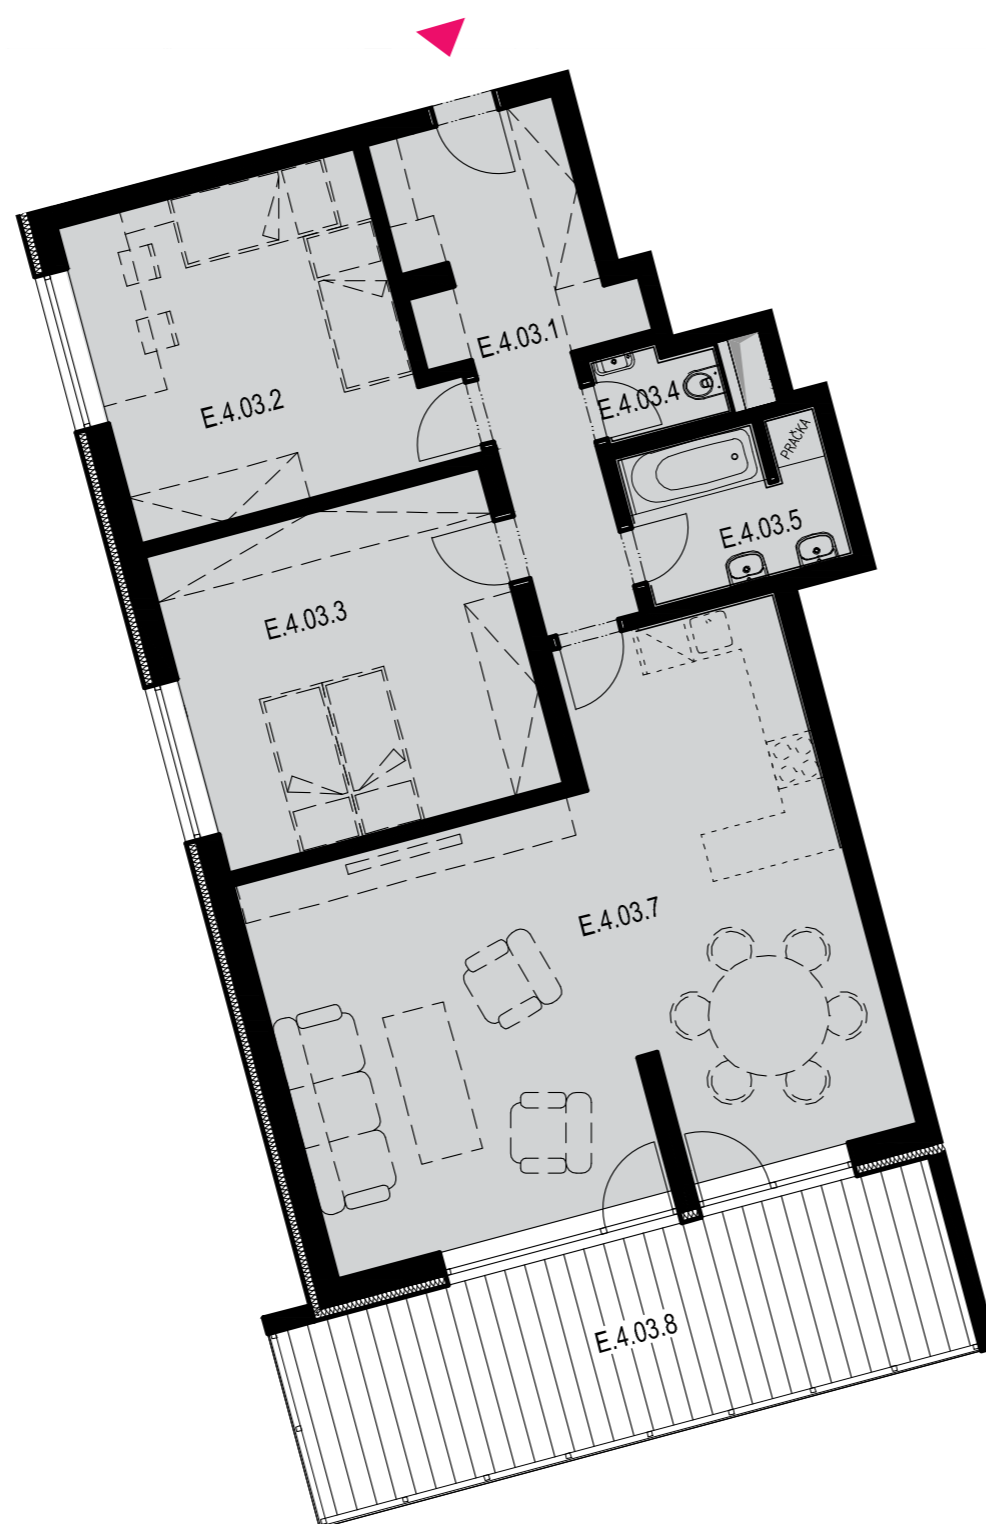

# SEKCE E4 5NP

BYT E.4.03  
3+kk

BYT E.4.03 / 5NP / 3+kk		
označení	místnost	m <sup>2</sup>
E.4.03.1	předsíň	12,32
E.4.03.2	pokoj	16,18
E.4.03.3	ložnice	17,54
E.4.03.4	wc	1,62
E.4.03.5	koupelna	5,00
E.4.03.6	neobsazeno	-
E.4.03.7	obývací pokoj + kk	42,56
	plocha bytu	95,22
E.4.03.8	balkon	21,21
<b>PLOCHA CELKEM</b>		<b>116,43</b>