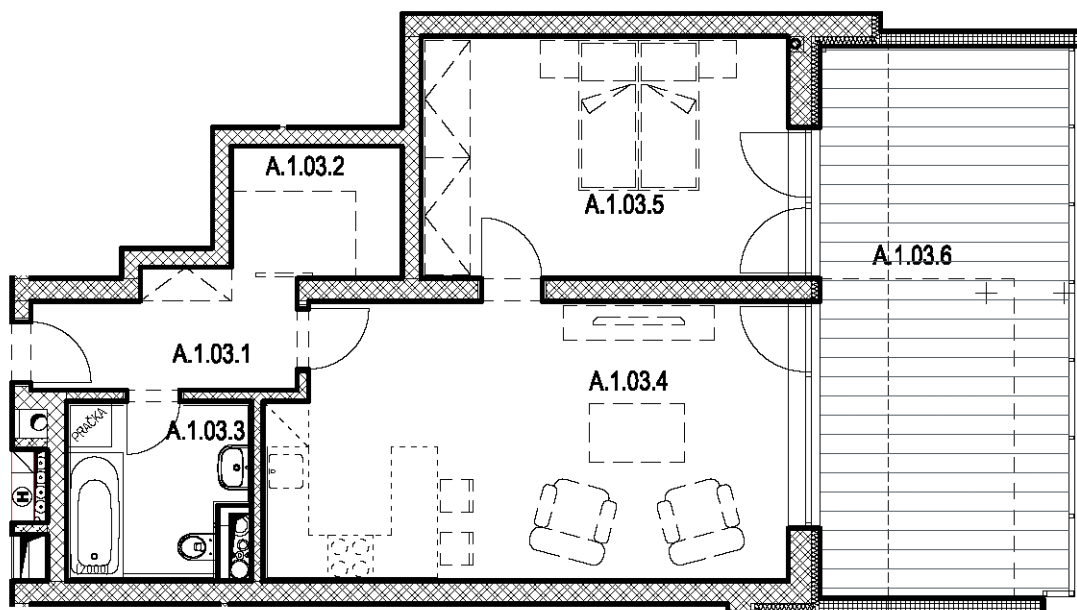

SEKCE A1 2NP

BYT A.1.03
2+kk

BYT A.1.03 / 2NP / 2+kk		
označení	místnost	m ²
A.1.03.1	předsíň	4,90
A.1.03.2	šatna	3,95
A.1.03.3	koupelna + wc	5,40
A.1.03.4	obývací pokoj + kk	25,10
A.1.03.5	ložnice	15,50
	plocha bytu	54,85
A.1.03.6	balkon	25,90
PLOCHA CELKEM		80,75