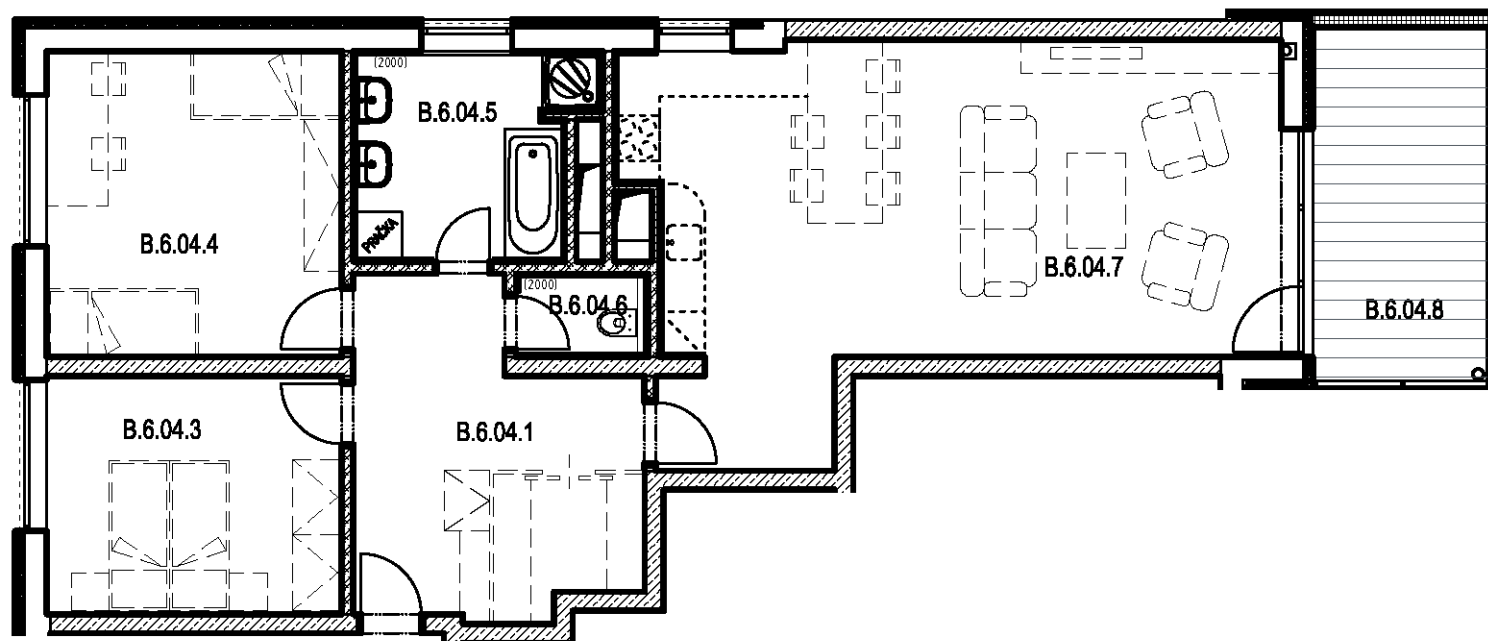

SEKCE B6 7NP

BYT B.6.04
3+kk

BYT B.6.04 / 7NP / 3+kk

označení	místnost	m ²
B.6.04.1	předsíň	14,60
B.6.04.3	ložnice	12,30
B.6.04.4	pokoj	15,70
B.6.04.5	koupelna	8,15
B.6.04.6	wc	1,90
B.6.04.7	obývací pokoj + kk	39,20
	plocha bytu	91,85
B.6.04.8	balkon	12,20
	PLOCHA CELKEM	104,05