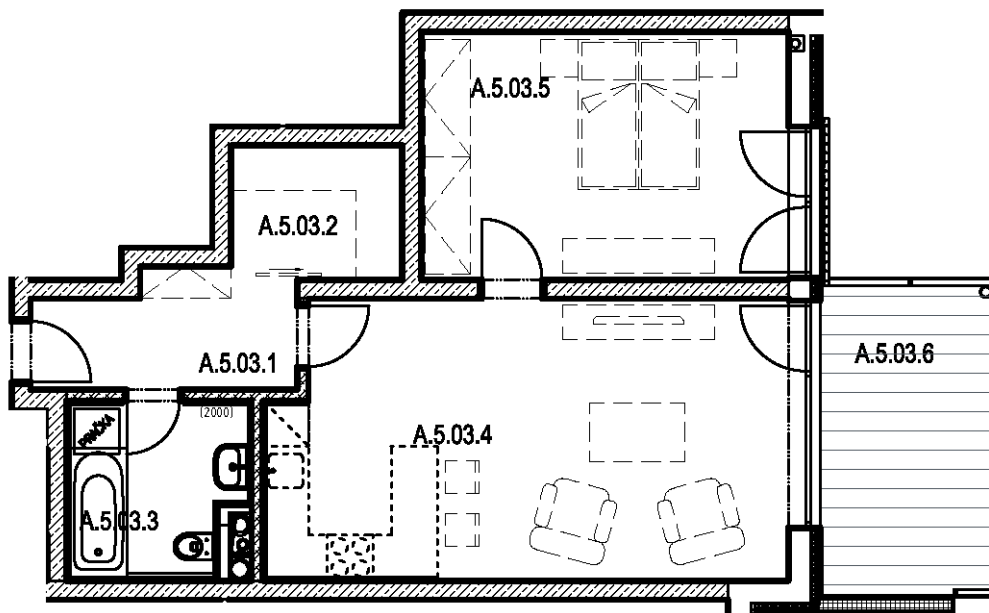

# SEKCE A5 6NP

BYT A.5.03  
2+kk

BYT A.5.03 / 6NP / 2+kk		
označení	místnost	m <sup>2</sup>
A.5.03.1	předsíň	4,90
A.5.03.2	šatna	4,00
A.5.03.3	koupelna + wc	5,40
A.5.03.4	obývací pokoj + kk	25,10
A.5.03.5	ložnice	15,50
	plocha bytu	54,90
A.5.03.6	balkon	10,80
<b>PLOCHA CELKEM</b>		<b>65,70</b>