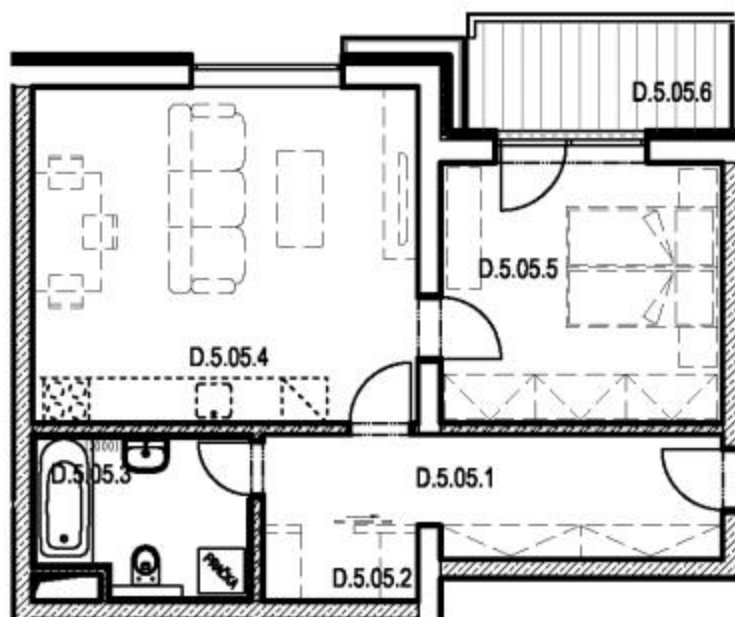

SEKCE D5 6NP

BYT D.5.05
2+kk

BYT D.5.05 / 6NP / 2+kk

označení	místnost	m ²
D.5.05.1	předsíň	9,00
D.5.05.2	šatna	1,85
D.5.05.3	koupelna + wc	5,90
D.5.05.4	obývací pokoj + kk	22,80
D.5.05.5	ložnice	12,80
	plocha bytu	52,35
D.5.05.6	balkon	5,40
PLOCHA CELKEM		57,75