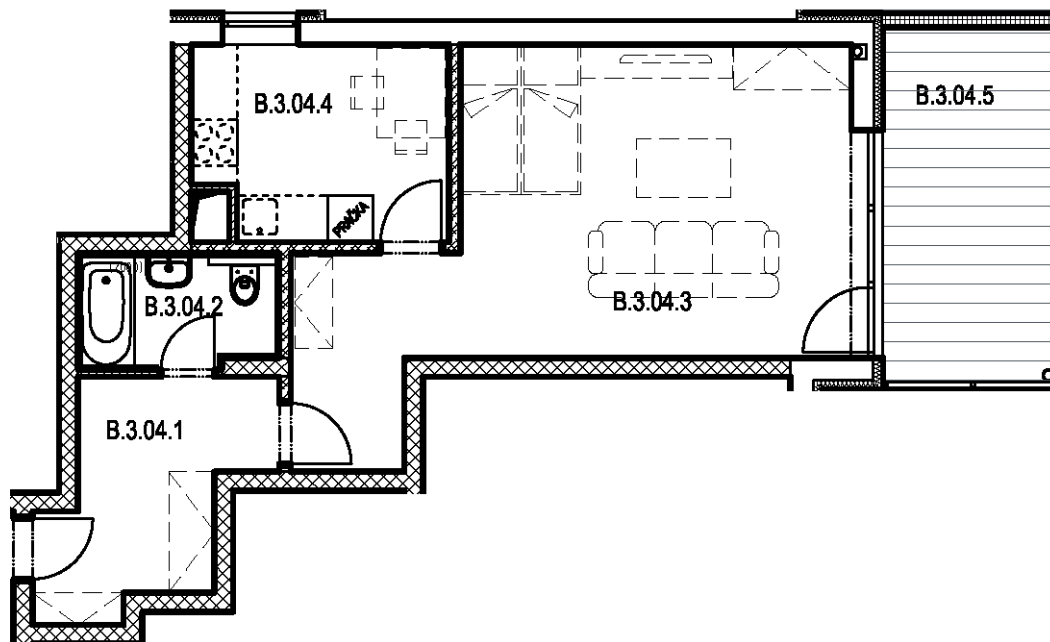

SEKCE B3 4NP

BYT B.3.04
1+1

BYT B.3.04 / 4NP / 1+1		
označení	místnost	m ²
B.3.04.1	předsíň	7,35
B.3.04.2	koupelna + wc	4,00
B.3.04.3	obývací pokoj	26,65
B.3.04.4	kuchyně	8,50
	plocha bytu	46,50
B.3.04.5	balkon	14,00
	PLOCHA CELKEM	60,50