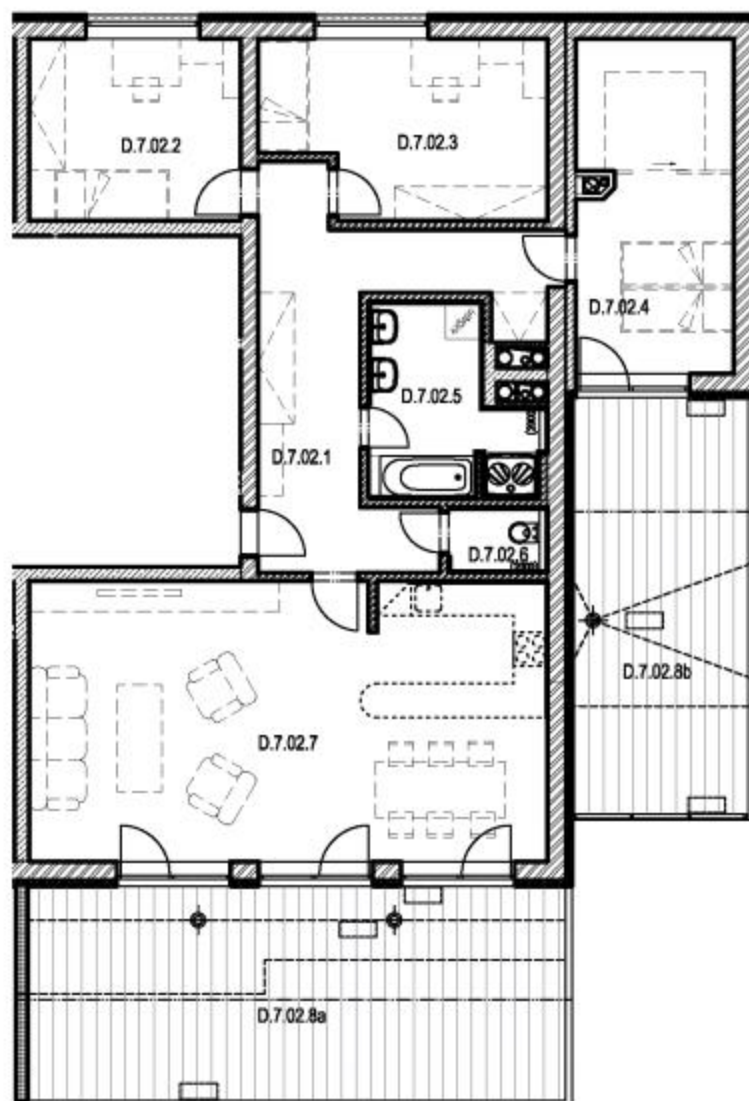

SEKCE D7 8NP

BYT D.7.02
4+kk

BYT D.7.02 / 8NP / 4+kk

označení	místnost	m ²
D.7.02.1	předsíň	19,35
D.7.02.2	pokoj	11,94
D.7.02.3	pokoj	14,68
D.7.02.4	ložnice + šatna	16,17
D.7.02.5	koupelna	8,47
D.7.02.6	wc	2,12
D.7.02.7	obývací pokoj + kk	44,84
	plocha bytu	117,57
D.7.02.8a	terasa	35,74
D.7.02.8b	terasa	23,00
	PLOCHA CELKEM	176,31