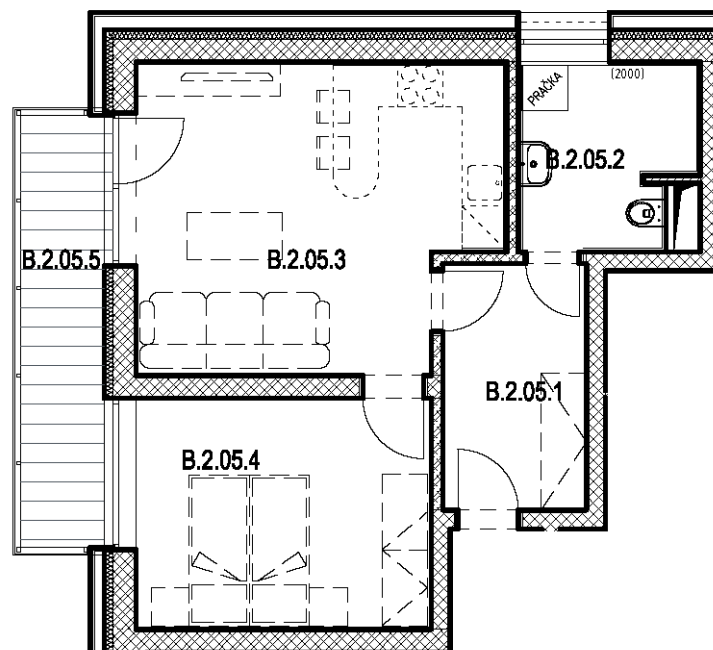

# SEKCE B2 3NP

BYT B.2.05  
2+kk

BYT B.2.05 / 3NP / 2+kk		
označení	místnost	m <sup>2</sup>
B.2.05.1	předsíň	6,20
B.2.05.2	koupelna + wc	5,50
B.2.05.3	obývací pokoj + kk	18,90
B.2.05.4	ložnice	12,00
	plocha bytu	42,60
B.2.05.5	balkon	9,10
<b>PLOCHA CELKEM</b>		<b>51,70</b>