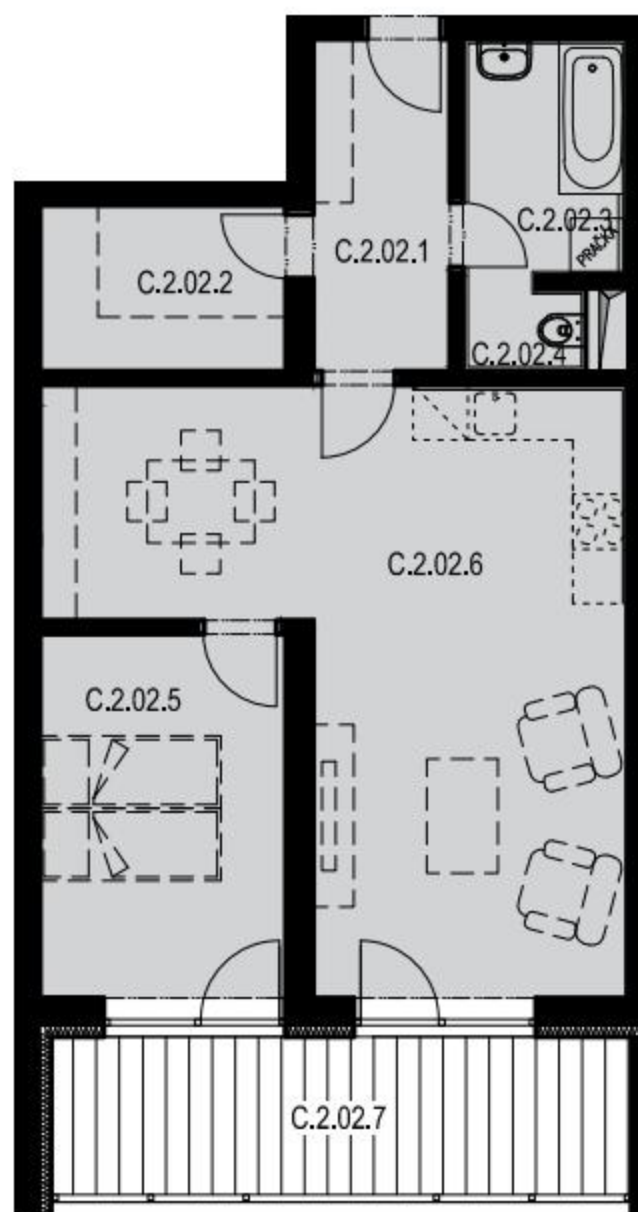

SEKCE C2 3NP

BYT C.2.02
2+kk

BYT C.2.02 / 3NP / 2+kk

označení	místnost	m ²
C.2.02.1	předsíň	5,90
C.2.02.2	šatna	4,93
C.2.02.3	koupelna+wc	6,01
C.2.02.4	neobsazeno	-
C.2.02.5	ložnice	10,80
C.2.02.6	obývací pokoj + kk	31,08
	plocha bytu	58,72
C.2.02.7	balkon	12,76
PLOCHA CELKEM		71,48