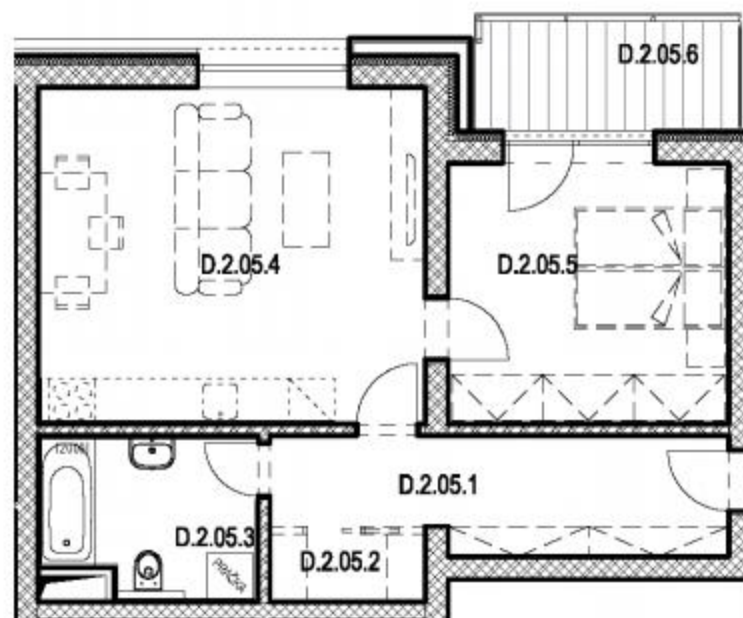

SEKCE D2 3NP

BYT D.2.05
2+kk

| BYT D.2.05 / 2NP / 2+kk | | |
|-------------------------|--------------------|----------------|
| označení | místnost | m ² |
| D.2.05.1 | předsíň | 8,75 |
| D.2.05.2 | šatna | 1,85 |
| D.2.05.3 | koupelna + wc | 5,93 |
| D.2.05.4 | obývací pokoj + kk | 22,83 |
| D.2.05.5 | ložnice | 12,70 |
| | plocha bytu | 52,06 |
| D.2.05.6 | balkon | 5,40 |
| PLOCHA CELKEM | | 57,46 |