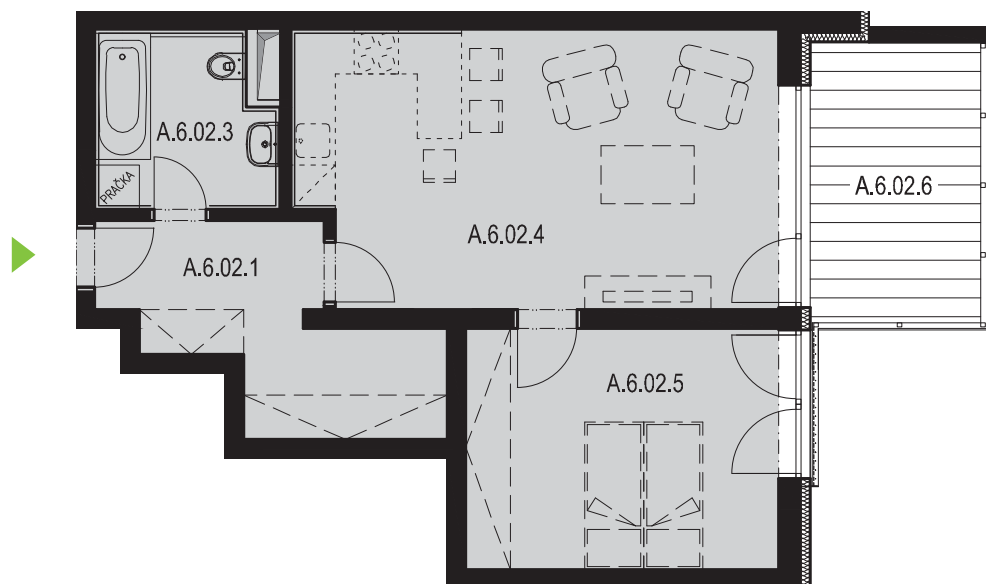

SEKCE A6 7NP

BYT A.6.02
2+kk

BYT A.6.02 / 7NP / 2+kk

označení	místnost	m ²
A.6.02.1	předsíň	9,09
A.6.02.2	neobsazeno	-
A.6.02.3	koupelna + wc	5,57
A.6.02.4	obývací pokoj + kk	24,19
A.6.02.5	ložnice	13,70
	plocha bytu	52,55
A.6.02.6	balkon	9,91
PLOCHA CELKEM		62,46

0

5m

REZEROVÁNO

PRODÁNO